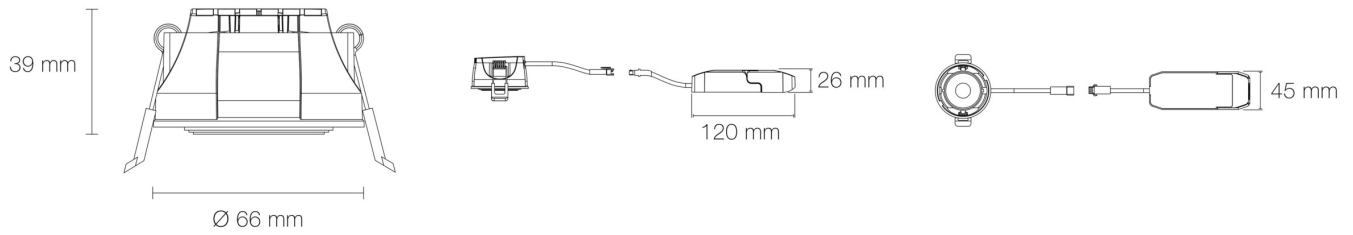

Nombre de LED : 1 LED

Répartition lumineuse : symétrique

Angle de faisceau/optique : 60°

Type optique/diffuseur/verre : optique dichroïque anti-éblouissement

DIMENSIONS ET POIDS

Diamètre d'encastrement du produit : 68.00 mm

Hauteur/profondeur d'encastrement : 39.00 mm

Poids du produit : 208.00 gr

INSTALLATION

Résistance environnement : version blanc et noir mat : garantie corrosion 10 ans (atmosphère saline)

Compatible volume sdb : 1

AUTRES INFORMATIONS

Classification marketing : PREMIUM

Durée de garantie : 7 ans

Délai de livraison : 1 Jour

SCHÉMAS TECHNIQUES

IMAGES

ACCESSOIRES

- [Collerette LED'UP UNIVERSAL ronde noir mat orientable](#) (Référence : 5715)
- [Collerette LED'UP UNIVERSAL ronde alu brossé orientable](#) (Référence : 5713)
- [Collerette LED'UP UNIVERSAL ronde doré orientable](#) (Référence : 5716)
- [Collerette LED'UP UNIVERSAL carrée noir mat orientable](#) (Référence : 5735)
- [Collerette LED'UP UNIVERSAL ronde blanc mat orientable](#) (Référence : 5710)