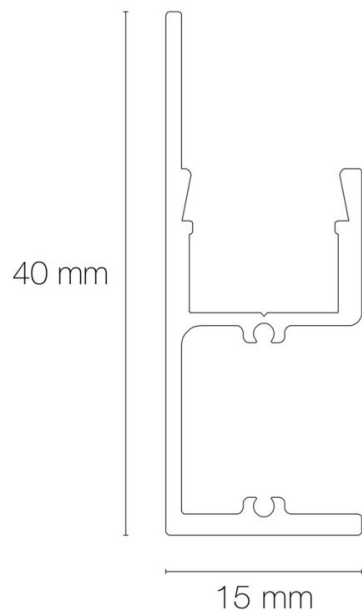

LINE SIDE 1 XS

Profil LINE SIDE 1 XS 2,01m blanc

RÉFÉRENCE : **89418B**

DESCRIPTION

GÉNÉRAL

Utilisation en intérieur/extérieur : intérieur

Produit lampé/non lampé : NON LED

Fonction(s) : Profil

DIMENSIONS ET POIDS

Largeur du produit : 15,00 mm

Hauteur du produit : 4,00 cm

Longueur du produit : 201,00 cm

Longueur maximum : 302,00 cm

Poids du produit : 612,00 gr

INSTALLATION

Mode de pose/installation : saillie

Type de fixation : clips de fixation

Précaution(s) d'installation : Assemblage avec diffuseur et embouts de finition, installation via clips de fixation (accessoires non inclus).

AUTRES INFORMATIONS

Classification marketing : PREMIUM

Durée de garantie : 60

Délai de livraison : 2 Jours

SCHÉMAS TECHNIQUES

ACCESSOIRES

- [Diffuseur opale 2m MICRO-ALU-NK/PDS-ALU-NK-O-T/45-ALU/STEP/LINE SIDE 1 XS](#) (Référence : 89171)
- [Diffuseur transparent 2m MICRO-ALU-NK/PDS-ALU-NK-O-T/45-ALU/STEP/LINE SIDE 1 XS](#) (Référence : 89173)
- [Embout sans passage de câble LINE SIDE 1 XS blanc](#) (Référence : 89866B)
- [Clips de fixation fixe inox \(x10\) LINE SIDE 1 XS](#) (Référence : 89357)