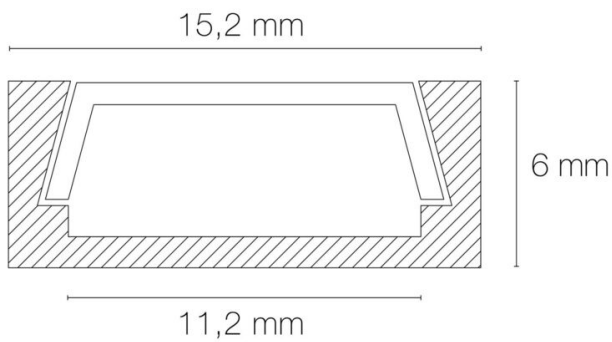

SCHÉMAS TECHNIQUES

ACCESSOIRES

- [Clip de fixation fixe noir MICRO-ALU/PDS-ALU-O/REGULOR](#) (Référence : 89205N)
- [Clips de fixation fixe inox (x10) MICRO-ALU/PDS-ALU-O/REGULOR](#) (Référence : 89225)
- [Clip de fixation orientable gris REGMI](#) (Référence : 89226)
- [Clip de fixation fixe gris REGMI](#) (Référence : 89228)
- [Kit de suspension 1,2m (x2) MICRO-ALU/PDS-ALU/PDS-O/REGULOR](#) (Référence : 89516)
- [Clip d'alignement inox MICRO-ALU/PDS-ALU/PDS-O](#) (Référence : 89921)
- [Profil CARRELAGE SM aluminium](#) (Référence : 8990SM)