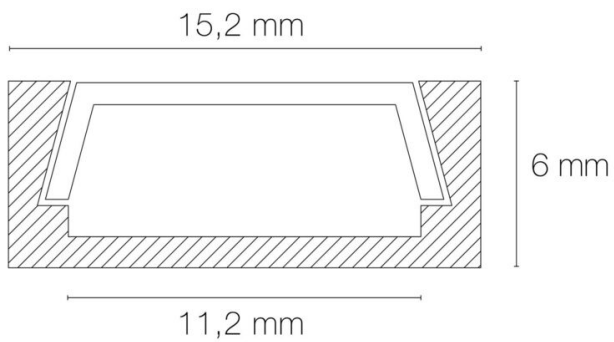

SCHÉMAS TECHNIQUES

ACCESSOIRES

- [Clip de fixation fixe noir MICRO-ALU/PDS-ALU-O/REGULOR](#) (Référence : 89205N)
- [Clips de fixation fixe inox (x10) MICRO-ALU/PDS-ALU-O/REGULOR](#) (Référence : 89225)
- [Clip de fixation orientable gris REGMI](#) (Référence : 89226)
- [Clip de fixation fixe gris REGMI](#) (Référence : 89228)
- [Kit de suspension 1,2m (x2) MICRO-ALU/PDS-ALU/PDS-O/REGULOR](#) (Référence : 89516)
- [Clip d'alignement inox MICRO-ALU/PDS-ALU/PDS-O](#) (Référence : 89921)
- [Profil CARRELAGE SM aluminium](#) (Référence : 8990SM)