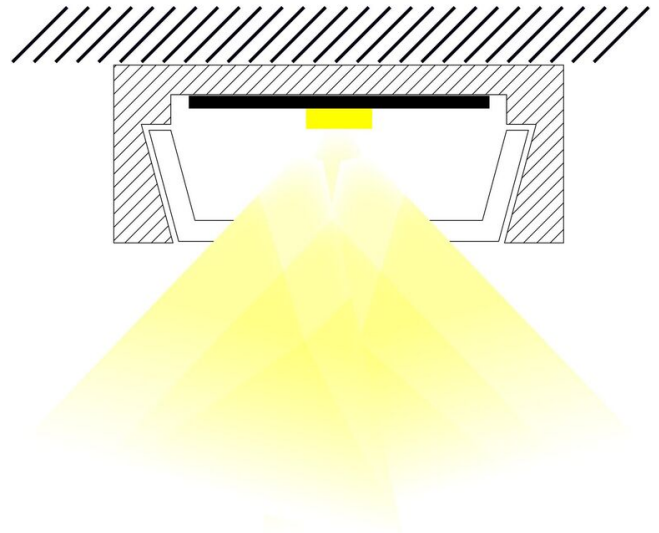

SCHÉMAS TECHNIQUES

ACCESSOIRES

- [Clip de fixation fixe noir MICRO-ALU/PDS-ALU-O/REGULOR](#) (Référence : 89205N)
- [Clips de fixation fixe inox (x10) MICRO-ALU/PDS-ALU-O/REGULOR](#) (Référence : 89225)
- [Clip de fixation orientable gris REGMI](#) (Référence : 89226)
- [Clip de fixation fixe gris REGMI](#) (Référence : 89228)
- [Kit de suspension 1,2m (x2) MICRO-ALU/PDS-ALU/PDS-O/REGULOR](#) (Référence : 89516)
- [Clip d'alignement inox MICRO-ALU/PDS-ALU/PDS-O](#) (Référence : 89921)
- [Profil CARRELAGE SM aluminium](#) (Référence : 8990SM)