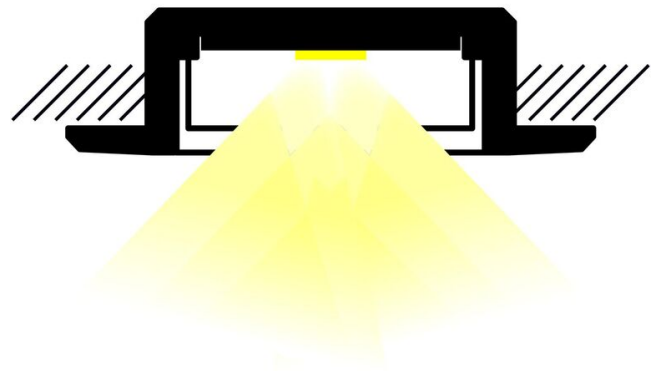

SCHÉMAS TECHNIQUES

ACCESSOIRES

- [Clip de fixation orientable gris REGMI](#) (Référence : 89226)
- [Clip de fixation fixe gris REGMI](#) (Référence : 89228)
- [Clip de fixation orientable inox MICRO-NK/PDS-ALU-NK-O/REGULOR](#) (Référence : 89666)