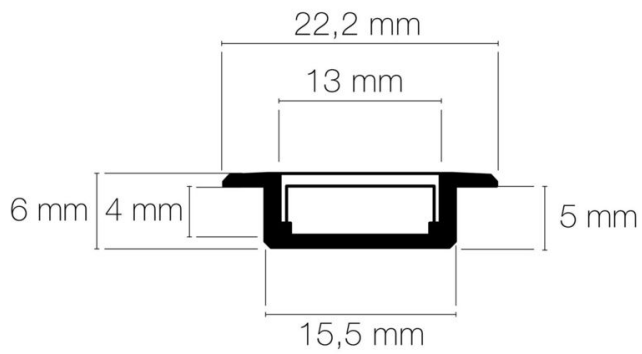

SCHÉMAS TECHNIQUES

ACCESSOIRES

- [Clip de fixation orientable gris REGMI](#) (Référence : 89226)
- [Clip de fixation fixe gris REGMI](#) (Référence : 89228)
- [Clip de fixation orientable inox MICRO-NK/PDS-ALU-NK-O/REGULOR](#) (Référence : 89666)