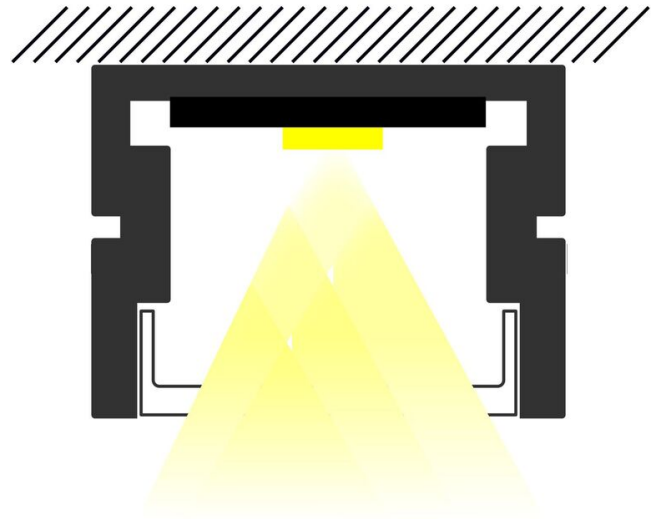

PDS-ALU

Profil PDS-ALU 2m blanc anodisé

FAÇADES & MURS

RÉFÉRENCE : **89153B**

DESCRIPTION

GÉNÉRAL

Modèle déposé : oui

Utilisation en intérieur/extérieur : intérieur/extérieur

Informations complémentaires : Pour installation des bandeaux LED.

DIMENSIONS ET POIDS

Largeur du produit : 16.00 mm

Hauteur du produit : 1.20 cm

Longueur du produit : 200.00 cm

Longueur maximum : 301.00 cm

Poids du produit : 288.00 gr

INSTALLATION

Mode de pose/installation : saillie/suspension

Type de fixation : profil ou clips d'encastrement/clips de fixation/kit de suspensions

Précaution(s) d'installation : Assemblage avec diffuseur et embouts de finition, installation dans profil d'encastrement, via clips d'encastrement PATIO (88000), clips de fixation ou kit de suspensions (accessoires non inclus).

AUTRES INFORMATIONS

Classification marketing : PREMIUM

Durée de garantie : 60

Délai de livraison : 2 Jours

SCHÉMAS TECHNIQUES

IMAGES

ACCESSOIRES

- [Diffuseur opale 2m MICRO-ALU-NK/PDS-ALU-NK-O-T/45-ALU/STEP/LINE SIDE 1 XS](#) (Référence : 89171)
- [Diffuseur transparent 2m MICRO-ALU-NK/PDS-ALU-NK-O-T/45-ALU/STEP/LINE SIDE 1 XS](#) (Référence : 89173)
- [Diffuseur noir 2m MICRO-ALU-NK/PDS-ALU-NK-O/45-ALU](#) (Référence : 89171N)
- [Embout sans passage de câble PDS-ALU blanc](#) (Référence : 89188B)
- [Embout avec passage de câble PDS-ALU blanc](#) (Référence : 89189B)
- [Clip de fixation fixe blanc MICRO-ALU-/PDS-ALU-O/REGULOR](#) (Référence : 89205B)
- [Clips de fixation fixe inox \(x10\) MICRO-ALU/PDS-ALU-O/REGULOR](#) (Référence : 89225)