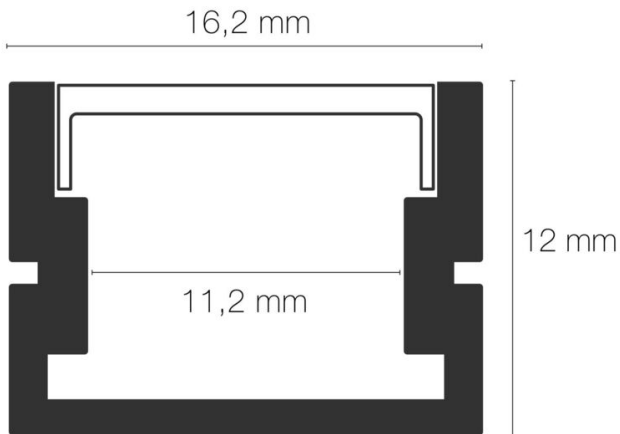

SCHÉMAS TECHNIQUES