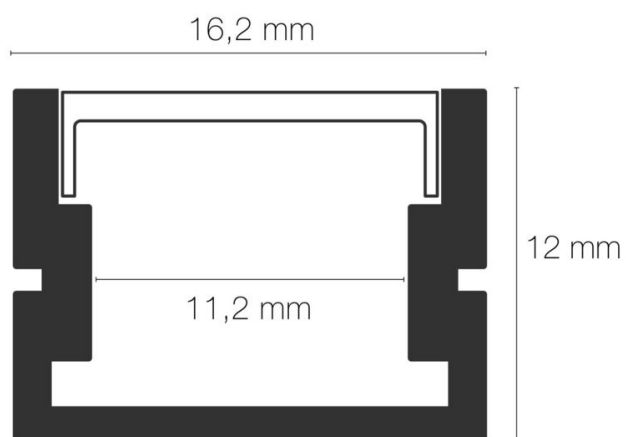

SCHÉMAS TECHNIQUES

ACCESSOIRES

- [Clip de fixation fixe noir MICRO-ALU/PDS-ALU-O/REGULATOR](#) (Référence : 89205N)
- [Clips de fixation fixe inox (x10) MICRO-ALU/PDS-ALU-O/REGULATOR](#) (Référence : 89225)
- [Clip de fixation fixe gris REGMI](#) (Référence : 89228)
- [Clip de fixation orientable inox MICRO-NK/PDS-ALU-NK-O/REGULATOR](#) (Référence : 89666)
- [Clip de fixation orientable gris REGMI](#) (Référence : 89226)
- [Clip d'alignement inox MICRO-ALU/PDS-ALU/PDS-O](#) (Référence : 89921)
- [Kit de fixation terrasse PATIO (x10)](#) (Référence : 88000)
- [Kit de suspension 1,2m (x2) MICRO-ALU/PDS-ALU/PDS-O/REGULATOR](#) (Référence : 89516)
- [Profil PLAQUE DE PLATRE SM aluminium](#) (Référence : 8993SM)