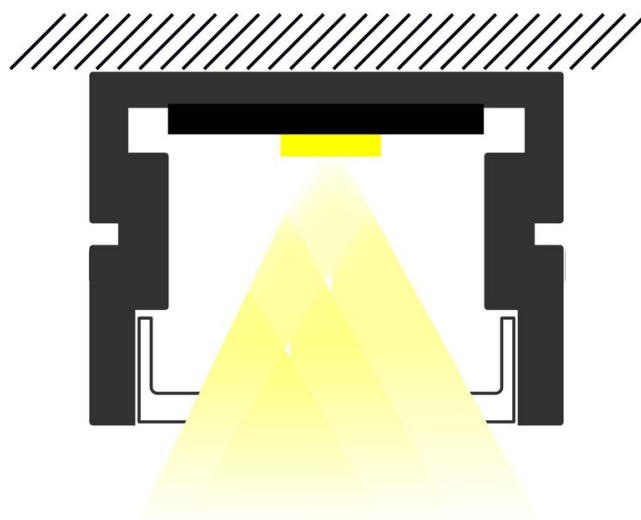

Précaution(s) d'installation : Installation dans profil aluminium d'encastrement plaque de plâtre, via clips d'encastrement PATIO (88000), clips de fixation ou kit de suspensions (non inclus).

AUTRES INFORMATIONS

Classification marketing : PREMIUM

Durée de garantie : 60

Délai de livraison : 7 Jours

SCHÉMAS TECHNIQUES

ACCESSOIRES

- [Clip de fixation fixe noir MICRO-ALU/PDS-ALU-O/REGULATOR](#) (Référence : 89205N)
- [Clips de fixation fixe inox \(x10\) MICRO-ALU/PDS-ALU-O/REGULATOR](#) (Référence : 89225)
- [Clip de fixation fixe gris REGMI](#) (Référence : 89228)
- [Clip de fixation orientable inox MICRO-NK/PDS-ALU-NK-O/REGULATOR](#) (Référence : 89666)
- [Clip de fixation orientable gris REGMI](#) (Référence : 89226)
- [Clip d'alignement inox MICRO-ALU/PDS-ALU/PDS-O](#) (Référence : 89921)
- [Kit de fixation terrasse PATIO \(x10\)](#) (Référence : 88000)
- [Kit de suspension 1,2m \(x2\) MICRO-ALU/PDS-ALU/PDS-O/REGULATOR](#) (Référence : 89516)
- [Profil PLAQUE DE PLATRE SM aluminium](#) (Référence : 8993SM)