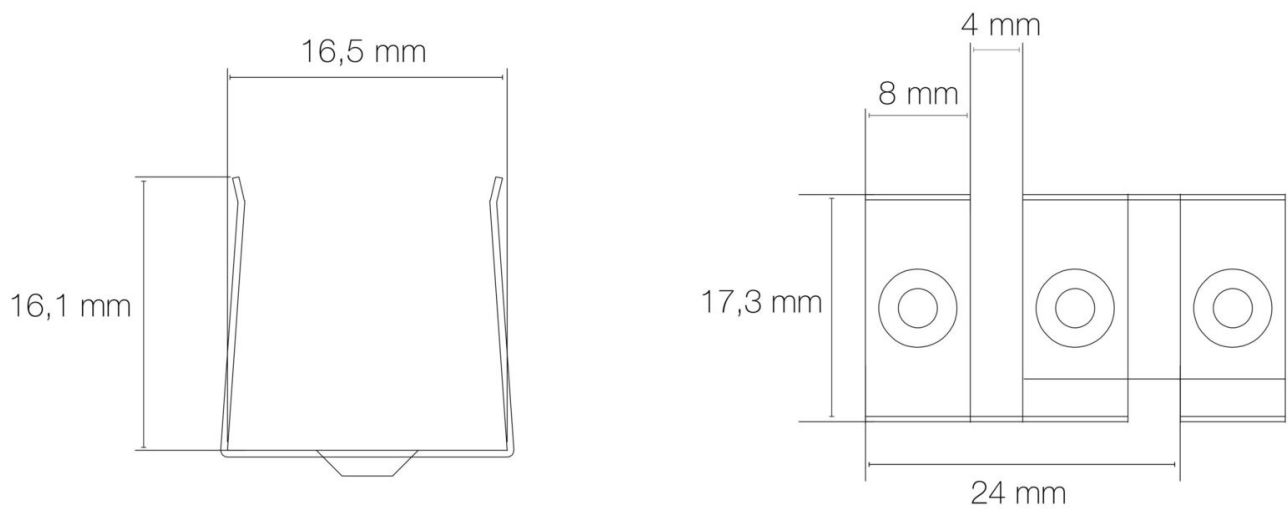

DIMENSIONS ET POIDS

Largeur du produit : 17,30 mm

Hauteur du produit : 1,65 cm

Longueur du produit : 200,00 cm

Longueur maximum : 200,00 cm

Poids du produit : 230,00 gr

INSTALLATION

Rayon de courbure minimum : 200 mm

SCHÉMAS TECHNIQUES

IMAGES

ACCESSOIRES

- [Clip d'encastrement aluminium SHARK EXOSQUELETTE-T \(Référence : 8955\)](#)