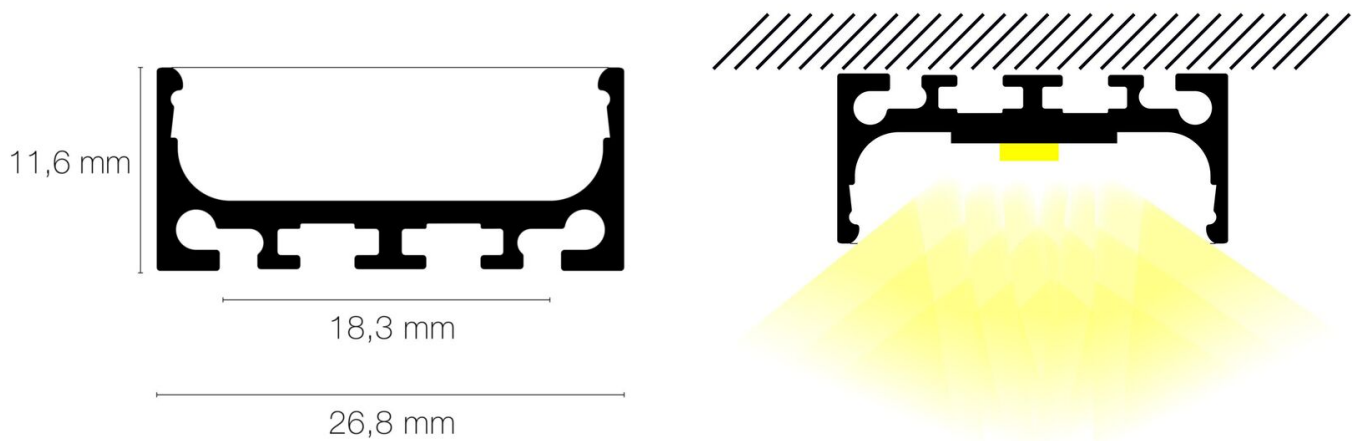

SCHÉMAS TECHNIQUES

ACCESSOIRES

- [Clips de fixation fixe inox (x10) FINE/BLADE](#) (Référence : 89352)
- [Kit de suspension 1,2m (x2) MICRO-ALU/PDS-ALU/PDS-O/REGULOR](#) (Référence : 89516)
- [Kit de suspensions ROUND XL (x2)](#) (Référence : 89517)
- [Clips de fixation orientable aluminium (x2) FINE/BLADE](#) (Référence : 89356)
- [Liaison mécanique droit FINE/BLADE](#) (Référence : 89334)
- [Liaison mécanique 90° H FINE/BLADE](#) (Référence : 89335)