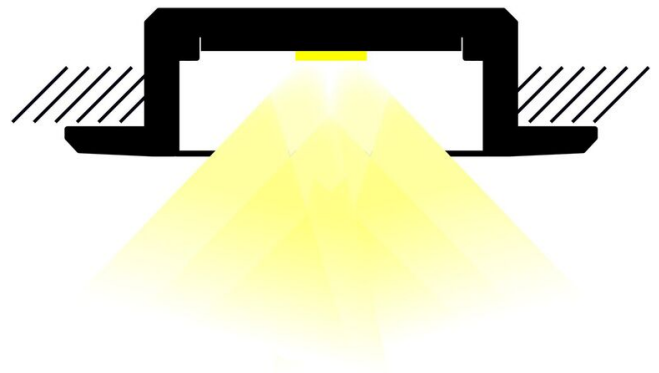

SCHÉMAS TECHNIQUES

ACCESSOIRES

- [Clip de fixation orientable inox MICRO-NK/PDS-ALU-NK-O/REGULOR](#) (Référence : 89666)
- [Clip de fixation orientable gris REGMI](#) (Référence : 89226)
- [Clip de fixation fixe gris REGMI](#) (Référence : 89228)
- [Profil CARRELAGE 1m aluminium](#) (Référence : 89960)
- [Profil CARRELAGE 2m aluminium](#) (Référence : 89970)
- [Profil CARRELAGE 3m aluminium](#) (Référence : 89990)
- [Profil CARRELAGE SM aluminium](#) (Référence : 8990SM)