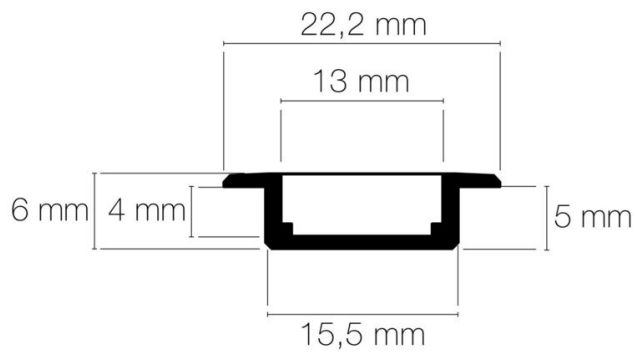

Hauteur du produit : 0.60 cm

Largeur d'encastrement : 15.50 mm

Hauteur/profondeur d'encastrement : 5.00 mm

Longueur maximum : 301.00 cm

Poids du produit : 1.76 gr

INSTALLATION

Résistance environnement : UV/solvants/abrasion/garantie corrosion 15 ans

Précaution(s) d'installation : Installation dans profil aluminium d'encastrement carrelage ou via clips de fixation (non inclus).

AUTRES INFORMATIONS

Classification marketing : PREMIUM

Durée de garantie : 60

Délai de livraison : 10 Jours

SCHÉMAS TECHNIQUES

ACCESSOIRES

- [Clip de fixation orientable inox MICRO-NK/PDS-ALU-NK-O/REGULOR](#) (Référence : 89666)
- [Clip de fixation orientable gris REGMI](#) (Référence : 89226)
- [Clip de fixation fixe gris REGMI](#) (Référence : 89228)
- [Profil CARRELAGE 1m aluminium](#) (Référence : 89960)
- [Profil CARRELAGE 2m aluminium](#) (Référence : 89970)
- [Profil CARRELAGE 3m aluminium](#) (Référence : 89990)
- [Profil CARRELAGE SM aluminium](#) (Référence : 8990SM)