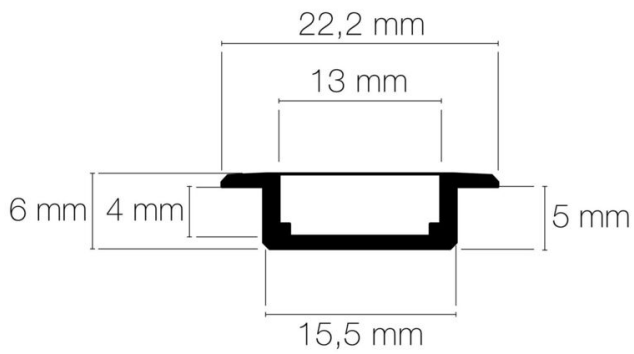

SCHÉMAS TECHNIQUES

ACCESSOIRES

- [Clip de fixation orientable inox MICRO-NK/PDS-ALU-NK-O/REGULOR](#) (Référence : 89666)
- [Clip de fixation orientable gris REGMI](#) (Référence : 89226)
- [Clip de fixation fixe gris REGMI](#) (Référence : 89228)
- [Profil CARRELAGE 1m aluminium](#) (Référence : 89960)
- [Profil CARRELAGE 2m aluminium](#) (Référence : 89970)
- [Profil CARRELAGE 3m aluminium](#) (Référence : 89990)
- [Profil CARRELAGE SM aluminium](#) (Référence : 8990SM)