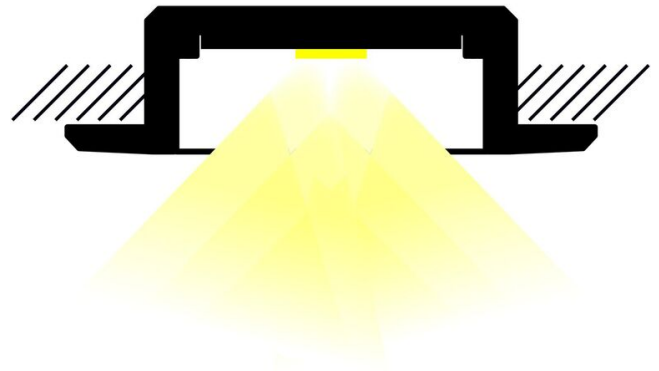

SCHÉMAS TECHNIQUES

ACCESSOIRES

- [Clip de fixation orientable inox MICRO-NK/PDS-ALU-NK-O/REGULOR](#) (Référence : 89666)
- [Clip de fixation orientable gris REGMI](#) (Référence : 89226)
- [Clip de fixation fixe gris REGMI](#) (Référence : 89228)
- [Profil CARRELAGE 1m aluminium](#) (Référence : 89960)
- [Profil CARRELAGE 2m aluminium](#) (Référence : 89970)
- [Profil CARRELAGE 3m aluminium](#) (Référence : 89990)
- [Profil CARRELAGE SM aluminium](#) (Référence : 8990SM)