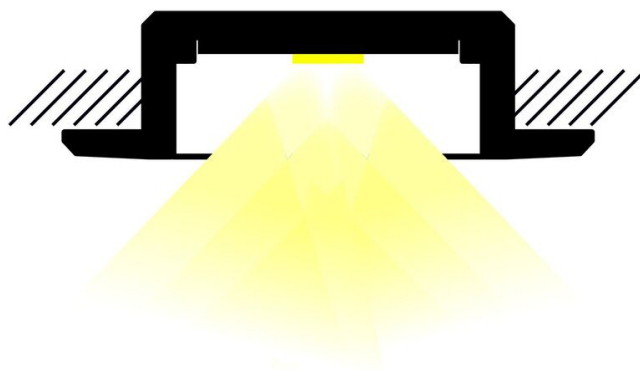

SCHÉMAS TECHNIQUES

ACCESSOIRES

- [Clip de fixation orientable inox MICRO-NK/PDS-ALU-NK-O/REGULOR](#) (Référence : 89666)
- [Clip de fixation orientable gris REGMI](#) (Référence : 89226)
- [Clip de fixation fixe gris REGMI](#) (Référence : 89228)
- [Profil CARRELAGE 1m aluminium](#) (Référence : 89960)
- [Profil CARRELAGE 2m aluminium](#) (Référence : 89970)
- [Profil CARRELAGE 3m aluminium](#) (Référence : 89990)
- [Profil CARRELAGE SM aluminium](#) (Référence : 8990SM)