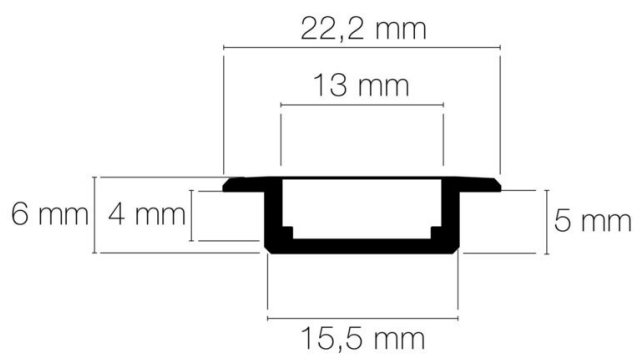

RÉFÉRENCE : **1181380SM**

Sur mesure au cm

DESCRIPTION

GÉNÉRAL

Utilisation en intérieur/extérieur : intérieur

Produit lampé/non lampé : LED

Produit sur-mesure : Oui

Eclairage/balisage : balisage

Température de fonctionnement max. : +60°C

Température de fonctionnement min. : -20°C

DIMENSIONS ET POIDS

Largeur du produit : 22.20 mm

Hauteur du produit : 0.60 cm

Largeur d'encastrement : 15.50 mm

Hauteur/profondeur d'encastrement : 5.00 mm

Mode de pose/installation : encastré

Type de fixation : profil d'encastrement/clips de fixation

Précaution(s) d'installation : Installation dans profil aluminium d'encastrement carrelage ou via clips de fixation (non inclus).

AUTRES INFORMATIONS

Classification marketing : PREMIUM

Durée de garantie : 60

Délai de livraison : 10 Jours

SCHÉMAS TECHNIQUES

ACCESSOIRES

- [Clip de fixation orientable inox MICRO-NK/PDS-ALU-NK-O/REGULOR](#) (Référence : 89666)
- [Clip de fixation orientable gris REGMI](#) (Référence : 89226)
- [Clip de fixation fixe gris REGMI](#) (Référence : 89228)
- [Profil CARRELAGE 1m aluminium](#) (Référence : 89960)
- [Profil CARRELAGE 2m aluminium](#) (Référence : 89970)
- [Profil CARRELAGE 3m aluminium](#) (Référence : 89990)
- [Profil CARRELAGE SM aluminium](#) (Référence : 8990SM)