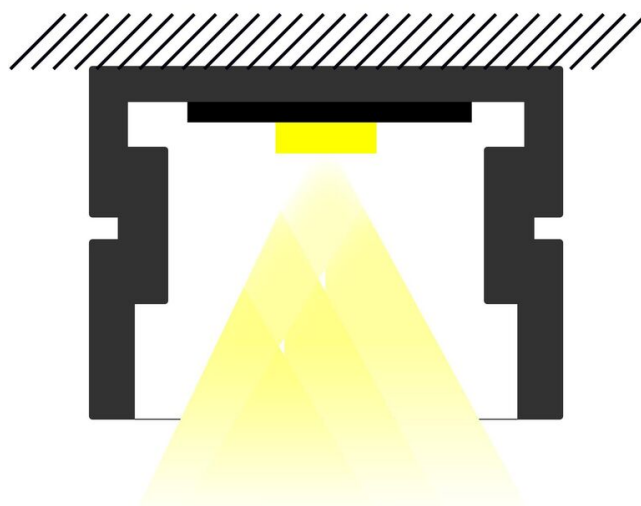

Mode de pose/installation : saillie/suspension

Type de fixation : profil ou clips d'encastrement/clips de fixation/kit de suspensions

Précaution(s) d'installation : Installation dans profil aluminium d'encastrement plaque de plâtre, via clips d'encastrement PATIO (88000), clips de fixation ou kit de suspensions (non inclus).

AUTRES INFORMATIONS

Classification marketing : PREMIUM

Durée de garantie : 60

Délai de livraison : 10 Jours

SCHÉMAS TECHNIQUES

ACCESSOIRES

- [Clip de fixation fixe chromé MICRO-ALU/PDS-ALU-O/REGULOR](#) (Référence : 89205)
- [Clips de fixation fixe inox \(x10\) MICRO-ALU/PDS-ALU-O/REGULOR](#) (Référence : 89225)
- [Kit de suspension 1,2m \(x2\) MICRO-ALU/PDS-ALU/PDS-O/REGULOR](#) (Référence : 89516)
- [Clip de fixation orientable inox MICRO-NK/PDS-ALU-NK-O/REGULOR](#) (Référence : 89666)
- [Clip de fixation orientable gris REGMI](#) (Référence : 89226)
- [Clip de fixation fixe gris REGMI](#) (Référence : 89228)
- [Clip d'alignement inox MICRO-ALU/PDS-ALU/PDS-O](#) (Référence : 89921)
- [Kit de fixation terrasse PATIO \(x10\)](#) (Référence : 88000)
- [Clips de fixation inox \(x10\) REG'LED 24-230/RAIL U.S.66](#) (Référence : 80040)
- [Clips de fixation orientable acier \(x2\) REG'LED 24-230/RAIL U.S.66](#) (Référence : 80042)
- [Profil PLAQUE DE PLATRE 1m aluminium](#) (Référence : 89963)
- [Profil PLAQUE DE PLATRE 2m aluminium](#) (Référence : 89973)
- [Profil PLAQUE DE PLATRE 3m aluminium](#) (Référence : 89993)
- [Profil PLAQUE DE PLATRE SM aluminium](#) (Référence : 8993SM)