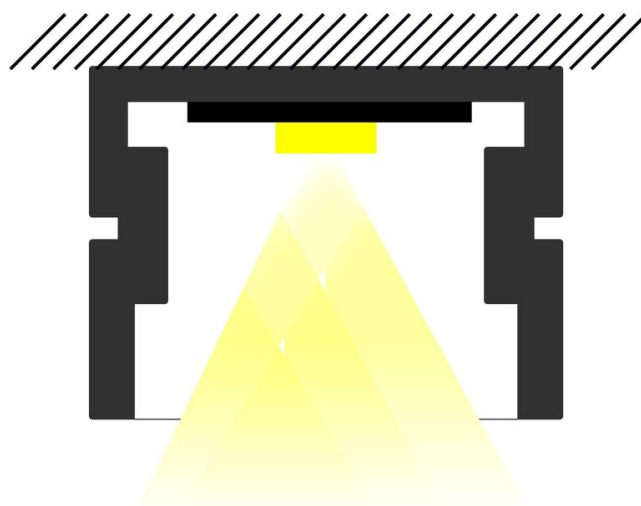

SCHÉMAS TECHNIQUES

ACCESSOIRES

- [Clip de fixation fixe chromé MICRO-ALU/PDS-ALU-O/REGULOR](#) (Référence : 89205)
- [Clips de fixation fixe inox (x10) MICRO-ALU/PDS-ALU-O/REGULOR](#) (Référence : 89225)
- [Kit de suspension 1,2m (x2) MICRO-ALU/PDS-ALU/PDS-O/REGULOR](#) (Référence : 89516)
- [Clip de fixation orientable inox MICRO-NK/PDS-ALU-NK-O/REGULOR](#) (Référence : 89666)
- [Clip de fixation orientable gris REGMI](#) (Référence : 89226)
- [Clip de fixation fixe gris REGMI](#) (Référence : 89228)
- [Clip d'alignement inox MICRO-ALU/PDS-ALU/PDS-O](#) (Référence : 89921)
- [Kit de fixation terrasse PATIO (x10)](#) (Référence : 88000)
- [Clips de fixation inox (x10) REG'LED 24-230/RAIL U.S.66](#) (Référence : 80040)
- [Clips de fixation orientable acier (x2) REG'LED 24-230/RAIL U.S.66](#) (Référence : 80042)
- [Profil PLAQUE DE PLATRE 1m aluminium](#) (Référence : 89963)
- [Profil PLAQUE DE PLATRE 2m aluminium](#) (Référence : 89973)
- [Profil PLAQUE DE PLATRE 3m aluminium](#) (Référence : 89993)
- [Profil PLAQUE DE PLATRE SM aluminium](#) (Référence : 8993SM)