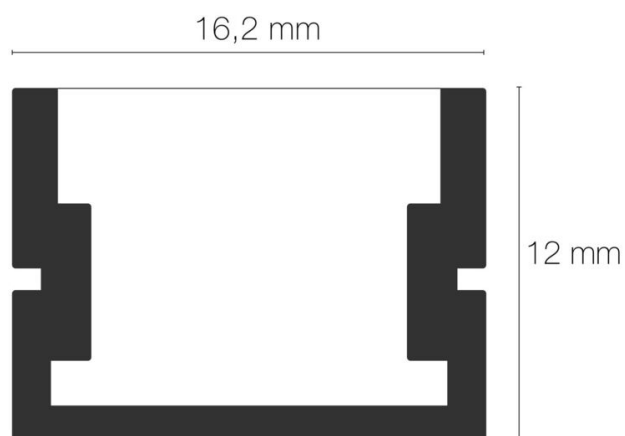

SCHÉMAS TECHNIQUES

ACCESSOIRES

- [Clip de fixation fixe chromé MICRO-ALU/PDS-ALU-O/REGULOR](#) (Référence : 89205)
- [Clips de fixation fixe inox (x10) MICRO-ALU/PDS-ALU-O/REGULOR](#) (Référence : 89225)
- [Kit de suspension 1,2m (x2) MICRO-ALU/PDS-ALU/PDS-O/REGULOR](#) (Référence : 89516)
- [Clip de fixation orientable inox MICRO-NK/PDS-ALU-NK-O/REGULOR](#) (Référence : 89666)
- [Clip de fixation orientable gris REGMI](#) (Référence : 89226)
- [Clip de fixation fixe gris REGMI](#) (Référence : 89228)
- [Clip d'alignement inox MICRO-ALU/PDS-ALU/PDS-O](#) (Référence : 89921)
- [Kit de fixation terrasse PATIO (x10)](#) (Référence : 88000)
- [Clips de fixation inox (x10) REG'LED 24-230/RAIL U.S.66](#) (Référence : 80040)
- [Clips de fixation orientable acier (x2) REG'LED 24-230/RAIL U.S.66](#) (Référence : 80042)
- [Profil PLAQUE DE PLATRE 1m aluminium](#) (Référence : 89963)
- [Profil PLAQUE DE PLATRE 2m aluminium](#) (Référence : 89973)
- [Profil PLAQUE DE PLATRE 3m aluminium](#) (Référence : 89993)
- [Profil PLAQUE DE PLATRE SM aluminium](#) (Référence : 8993SM)