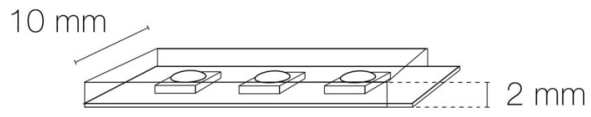

SCHÉMAS TECHNIQUES