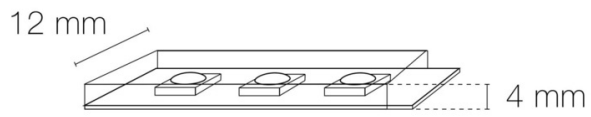

SCHÉMAS TECHNIQUES