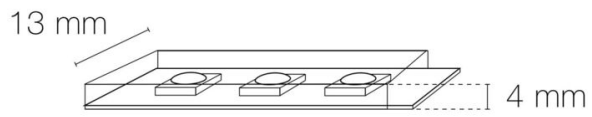

SCHÉMAS TECHNIQUES