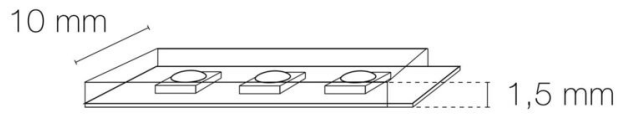

SCHÉMAS TECHNIQUES