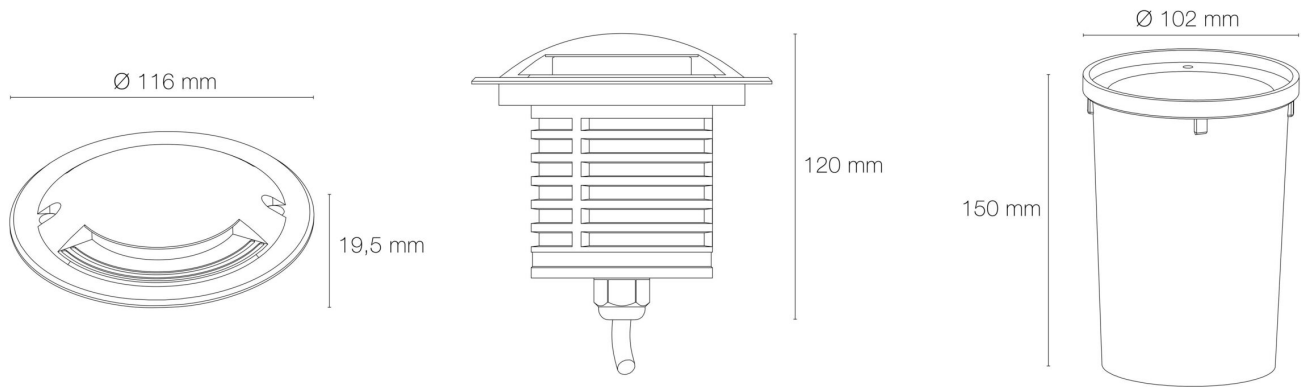

Hauteur du produit : 7.90 cm

Diamètre d'encastrement du produit : 96.00 mm

Hauteur/profondeur d'encastrement : 102.00 mm

Poids du produit : 1031.00 gr

CARACTÉRISTIQUES TECHNIQUES

Alimentation : 24VDC

Classe de protection : III

Type de câblage : H05RN-F 2x1mm²

Mode de pose/installation : encastré

Précaution(s) d'installation : Diamètre d'encastrement indiqué pour installation sans pot d'encastrement.

AUTRES INFORMATIONS

Classification marketing : PREMIUM

Durée de garantie : 60

Délai de livraison : 2 Jours

DIMENSIONS ET POIDS

Diamètre externe du produit : 116.00 mm

SCHÉMAS TECHNIQUES

ACCESSOIRES

- [Kit de fixation cloison sèche ZEPH/TITAN 2 et 3](#) (Référence : 4129)