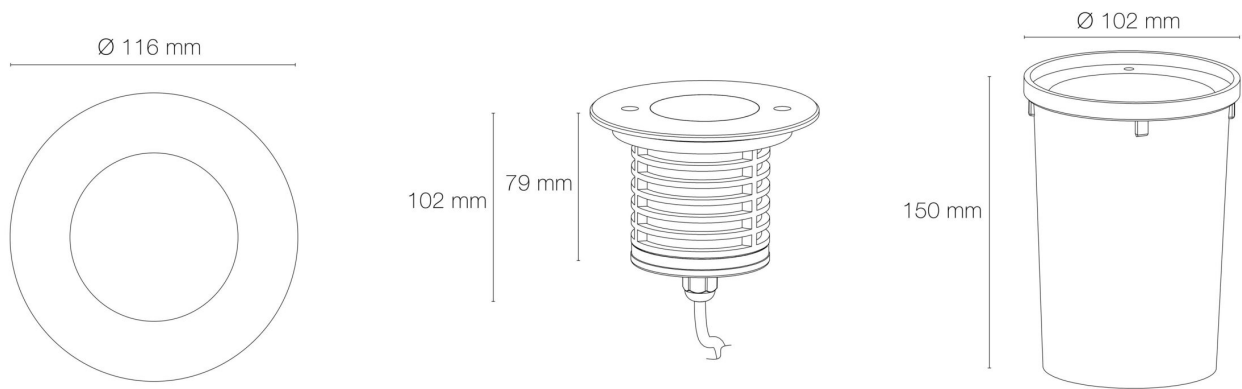

SCHÉMAS TECHNIQUES