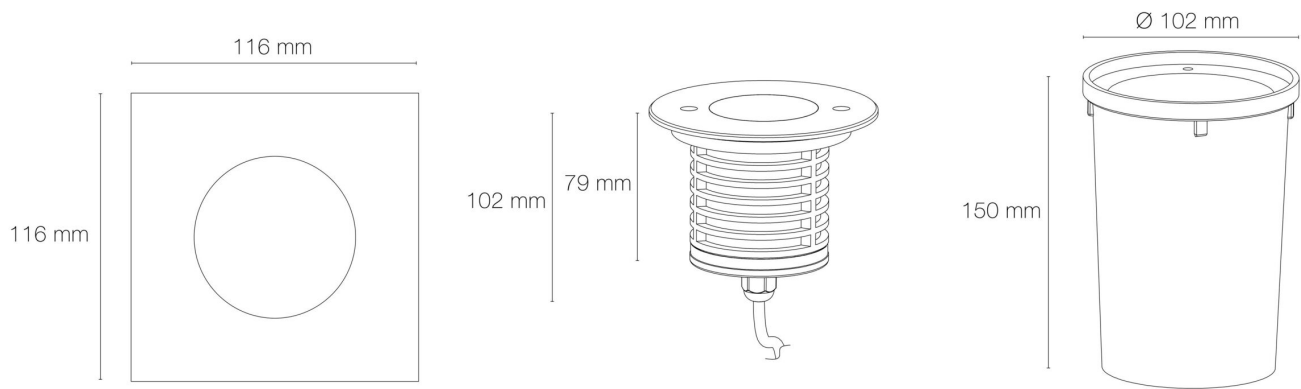

SCHÉMAS TECHNIQUES

ACCESSOIRES

- [Kit de fixation cloison sèche ZEPH/TITAN 2 et 3](#) (Référence : 4129)