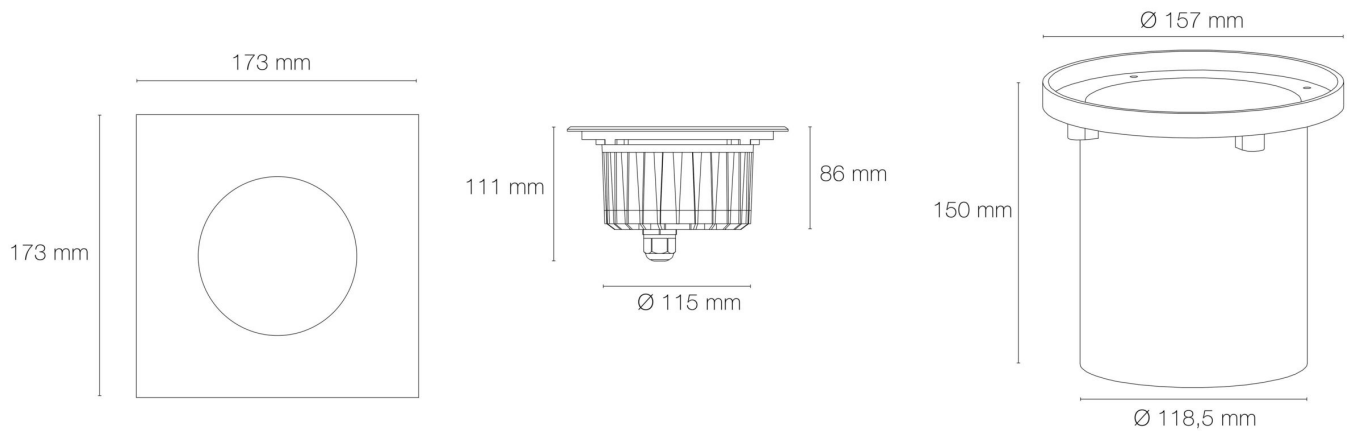

SCHÉMAS TECHNIQUES