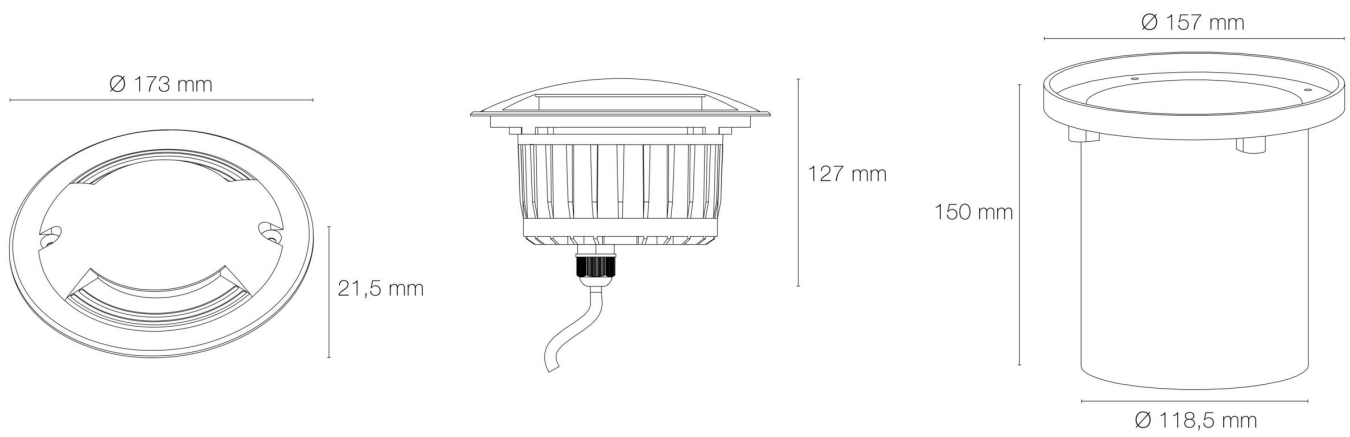

SCHÉMAS TECHNIQUES

ACCESSOIRES

- [Kit de fixation cloison sèche ZEPH/TITAN 2 et 3](#) (Référence : 4129)