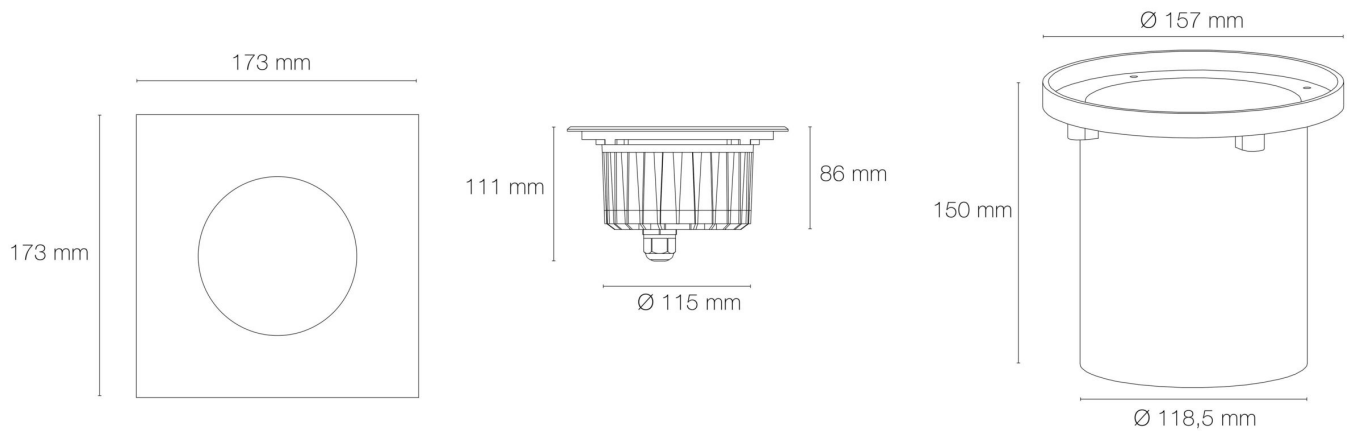

SCHÉMAS TECHNIQUES

ACCESSOIRES

- [Kit de fixation cloison sèche ZEPH/TITAN 2 et 3](#) (Référence : 4129)