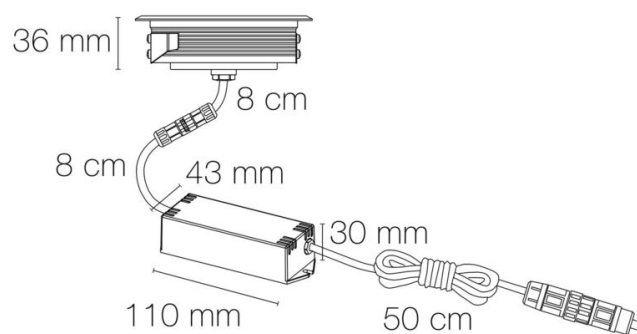

SCHÉMAS TECHNIQUES