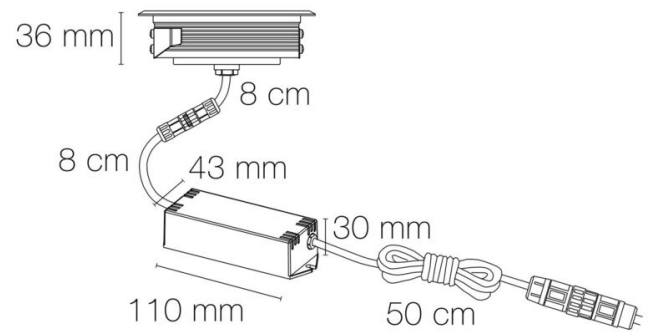

SCHÉMAS TECHNIQUES