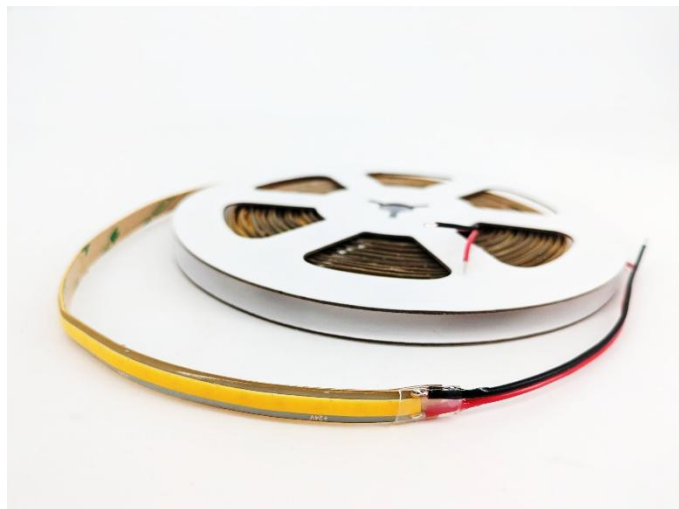

### Les + produit !

- Supprimez les effets « point LED » en choisissant notre ruban COB
- Rapprochez-vous du rendu des couleurs naturelles grâce à nos rubans en IRC 90
- Ne vous poser plus de question sur la longueur en coupant votre ruban COB n'importe où

### Photométrique

Rendu des couleurs	IRC>90
SDCM	<3
Nombre de LED	480chips/m
Type de LED	COB
Efficacité lumineuse	>lm/W
Angle de diffusion	120°

### Mécanique

Protection	IP65
Sécabilité	Libre
Largeur	8,2mm
Hauteur	2,5mm
Longueur maximale avec une alimentation d'un côté	5m
Adhésif	3M 300LSE
Température de fonctionnement	-20°C/+40°C

Poids	40g/m
<b>Général</b>	
Garantie	2 ans
Durée de vie	50 000h
Normes	CE, RoHS

## Références

Nom commercial	Couleur	Flux	Classe énergétique	Conditionnement
LR1792-IP65-24-5BL27	2700°K	459lm/m	G	Bobine de 5m
LR1792-IP65-24-5BL30	3000°K	535lm/m	G	Bobine de 5m
LR1792-IP65-24-5BL40	4000°K	614lm/m	G	Bobine de 5m
LR1792-IP65-24-5BL60	6000°K	795lm/m	G	Bobine de 5m
LR1792-IP65-24SPBL27	2700°K	459lm/m	G	Sur mesure
LR1792-IP65-24SPBL30	3000°K	535lm/m	G	Sur mesure
LR1792-IP65-24SPBL40	4000°K	614lm/m	G	Sur mesure
LR1792-IP65-24SPBL60	6000°K	795lm/m	G	Sur mesure