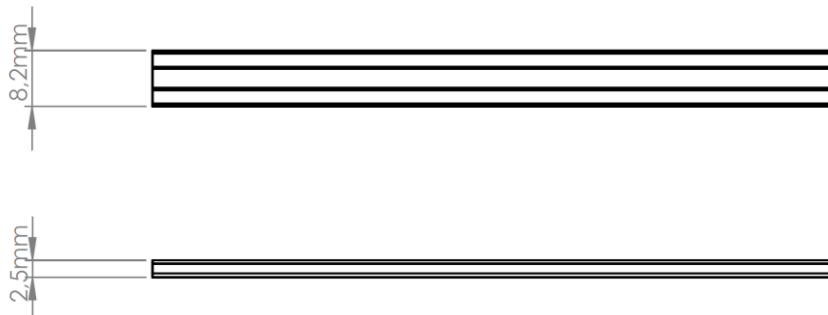

### Photométrique

Rendu des couleurs	IRC>90
SDCM	<3
Nombre de LED	480chips/m
Type de LED	COB
Efficacité lumineuse	>lm/W
Angle de diffusion	120°

### Mécanique

Protection	IP65
Sécabilité	Libre
Largeur	8,2mm
Hauteur	2,5mm
Longueur maximale avec une alimentation d'un côté	5m
Adhésif	3M 300LSE
Température de fonctionnement	-20°C/+40°C

Poids	40g/m
<b>Général</b>	
Garantie	2 ans
Durée de vie	50 000h
Normes	CE, RoHS

## Schéma technique