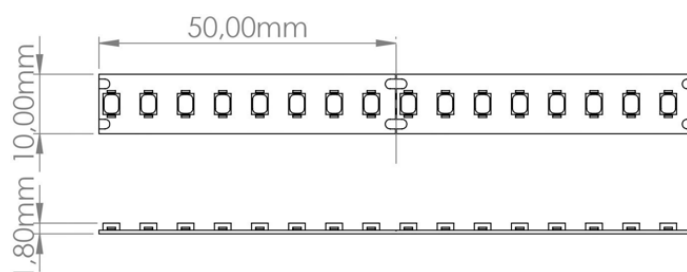

LR5091 IP20 24V

Ruban LED monochrome - Gamme Performance

Caractéristiques techniques

LARGEUR	10,0mm
PUISSANCE MAXIMALE	12,2W/m
POIDS	19g/m, 21g/m, 22g/m, 23g/m, 24g/m, 250g/m, 25g/m, 8g/m
LONGUEUR MAX DU PRODUIT ALIMENTÉ D'UN CÔTÉ	10,0m
SÉCABILITÉ	5,0cm
HAUTEUR	0,18 cm
CONDITIONNEMENT	1

Références

NOM COMMERCIAL RÉF. CONSTRUCTEUR	LONGUEUR	TEINTE	FLUX	EFFICACITÉ LUMINEUSE	CLASSE ÉNERGÉTIQUE
LR5091-IP20-24-5BL27 ENG0100100000320	500,0 cm	2700 °K	1691lm/m	138lm/W	E
LR5091-IP20-24-5BL30 ENG0100100000321	500,0 cm	3000 °K	1827lm/m	149lm/W	D
LR5091-IP20-24-5BL40 ENG0100100000322	500,0 cm	4000 °K	1927lm/m	157lm/W	D
LR5091-IP20-24-5BL60 ENG0100100000323	500,0 cm	6000 °K	1844lm/m	151lm/W	D
LR5091-IP20-24-10BL27 ENG0100100000424	1000,0 cm	2700 °K	1691lm/m	138lm/W	E
LR5091-IP20-24-10BL30 ENG0100100000425	1000,0 cm	3000 °K	1827lm/m	149lm/W	D
LR5091-IP20-24-10BL40 ENG0100100000426	1000,0 cm	4000 °K	1927lm/m	157lm/W	D
LR5091-IP20-24-10BL60 ENG0100100000427	1000,0 cm	6000 °K	1844lm/m	151lm/W	D
LR5091-IP20-24-30BL27 ENG0100100000382	3000,0 cm	2700 °K	1691lm/m	138lm/W	E
LR5091-IP20-24-30BL30 ENG0100100000383	3000,0 cm	2700 °K	1827lm/m	149lm/W	D
LR5091-IP20-24-30BL40 ENG0100100000384	3000,0 cm	2700 °K	1927lm/m	157lm/W	D
LR5091-IP20-24-30BL60 ENG0100100000385	3000,0 cm	2700 °K	1844lm/m	151lm/W	D
LR5091-IP20-24SPBL27 ENG0110100000237	1,0 cm	2700 °K	1691lm/m	138lm/W	E
LR5091-IP20-24SPBL30 ENG0110100000238	1,0 cm	3000 °K	1827lm/m	149lm/W	D
LR5091-IP20-24SPBL40 ENG0110100000239	1,0 cm	4000 °K	1927lm/m	157lm/W	D
LR5091-IP20-24SPBL60 ENG0110100000240	1,0 cm	6000 °K	1844lm/m	151lm/W	D