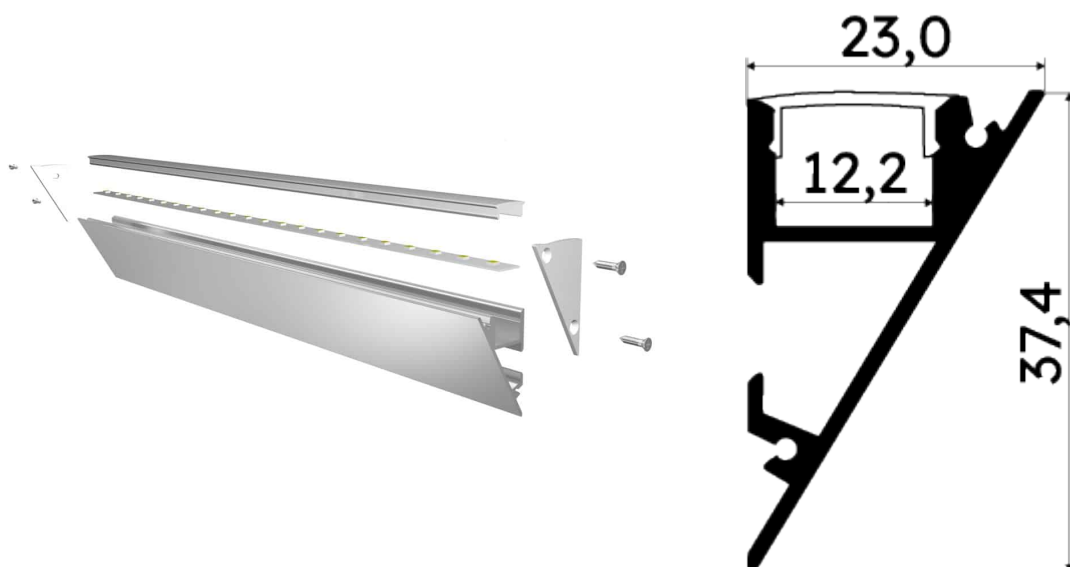

## PR1027-GRIS

Profilé corniche

## Caractéristiques techniques

LARGEUR	23,0mm
LARGEUR INTÉRIEURE	12,2mm
HAUTEUR	3,74 cm
MATIÈRE	Aluminium
ACCESSOIRE INCLUS	Diffuseur
CONDITIONNEMENT	1

## Références

NOM COMMERCIAL RÉF. CONSTRUCTEUR	LONGUEUR	COULEUR DU PRODUIT
<b>PR1027-GRIS-SP</b> ENG120000000732	1,0 cm	Gris
<b>PR1027-GRIS</b> ENG030010000002	200,0 cm	Gris