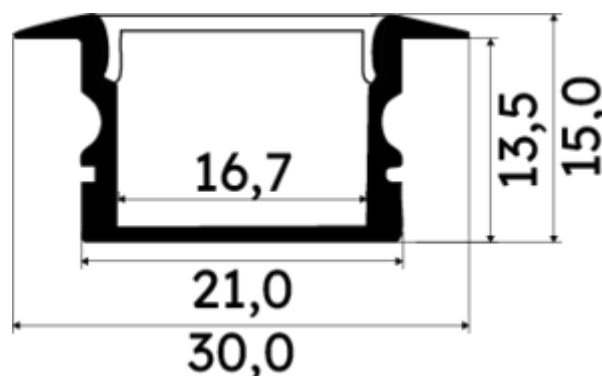

PR1038T-NOIR

Caractéristiques techniques

LARGEUR	30,0mm
LARGEUR INTÉRIEURE	16,7mm
HAUTEUR	1,5 cm
MATIÈRE	Aluminium
POIDS	180g/m
ACCESSOIRE INCLUS	Diffuseur
CONDITIONNEMENT	1

Références

NOM COMMERCIAL RÉF. CONSTRUCTEUR	LONGUEUR	TYPE DE CAPOT	COULEUR DU PRODUIT
PR1038T-NOIR ENG0300000000289	200,0 cm	Transparent	Noir
PR1038T-NOIR-SP ENG0310000000255	1,0 cm	Transparent	Noir