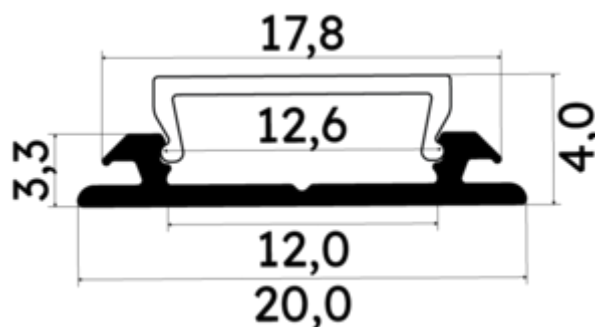

PR2005CN-NOIR

Profilé cintrable

Caractéristiques techniques

LARGEUR	20,0mm
LARGEUR INTÉRIEURE	12,0mm
HAUTEUR	0,57 cm
MATIÈRE	Aluminium
POIDS	g/m
ACCESSOIRE INCLUS	Diffuseur C Noir
CONDITIONNEMENT	1

Références

NOM COMMERCIAL RÉF. CONSTRUCTEUR	LONGUEUR	TYPE DE CAPOT	COULEUR DU PRODUIT
PR2005CN-NOIR ENG0300000000056	200,0 cm	Noir	Noir
PR2005CN-NOIR-SP ENG0310000000175	1,0 cm	Noir	Noir

Accessoires associés non inclus