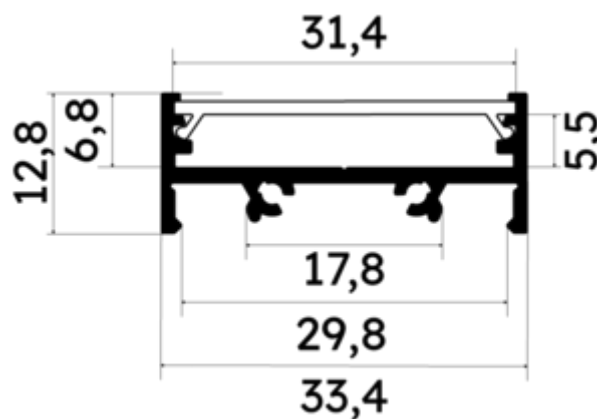

PR2030-01-C9N-NOIR

Profilé en saillie

Caractéristiques techniques

| | |
|--------------------|-------------------|
| LARGEUR | 33,4mm |
| LARGEUR INTÉRIEURE | 31,0mm |
| HAUTEUR | 1,28 cm |
| MATIÈRE | Aluminium |
| POIDS | g/m |
| ACCESSOIRE INCLUS | Diffuseur C9 Noir |
| CONDITIONNEMENT | 1 |

Références

| NOM COMMERCIAL RÉF. CONSTRUCTEUR | LONGUEUR | TYPE DE CAPOT | COULEUR DU PRODUIT |
|---|----------|---------------|-----------------------|
| PR2030-01-C9N-NOIR ENG030000000114 | 200,0 cm | Noir | Noir |
| PR2030-01-C9N-NOIR-SP ENG031000000104 | 1,0 cm | Noir | Noir |