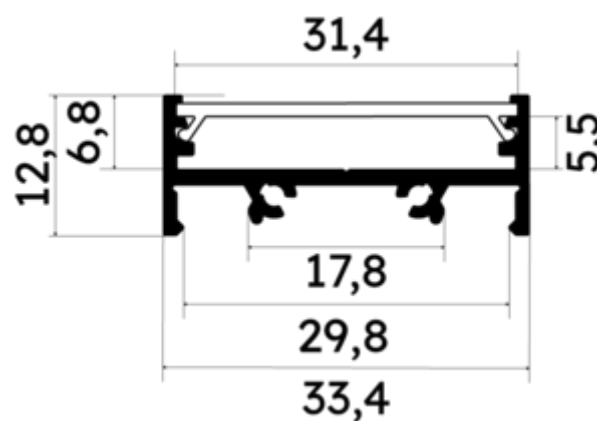

## PR2030-01-C9T-GRIS

Profilé en saillie

## Caractéristiques techniques

LARGEUR	33,4mm
LARGEUR INTÉRIEURE	31,0mm
HAUTEUR	1,28 cm
MATIÈRE	Aluminium
POIDS	g/m
ACCESSOIRE INCLUS	Diffuseur C9 Transparent
CONDITIONNEMENT	1

## Références

NOM COMMERCIAL RÉF. CONSTRUCTEUR	LONGUEUR	TYPE DE CAPOT	COULEUR DU PRODUIT
<b>PR2030-01-C9T-GRIS</b> ENG030000000116	200,0 cm	Transparent	Gris
<b>PR2030-01-C9T-GRIS-SP</b> ENG031000000106	1,0 cm	Transparent	Gris