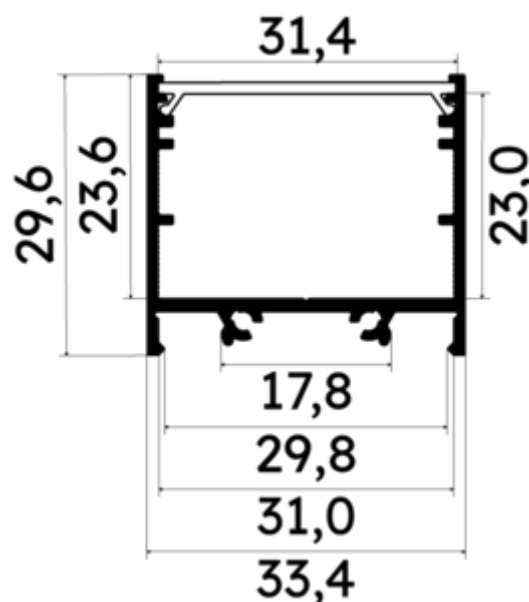

PR2030-02-C9N-NOIR

Profilé en saillie

Caractéristiques techniques

LARGEUR	33,4mm
LARGEUR INTÉRIEURE	29,8mm
HAUTEUR	2,96 cm
MATIÈRE	Aluminium
POIDS	g/m
ACCESSOIRE INCLUS	Diffuseur C9 Noir
CONDITIONNEMENT	1

Références

NOM COMMERCIAL RÉF. CONSTRUCTEUR	LONGUEUR	TYPE DE CAPOT	COULEUR DU PRODUIT
PR2030-02-C9N-NOIR ENG030000000125	200,0 cm	Noir	Noir
PR2030-02-C9N-NOIR-SP ENG031000000114	1,0 cm	Noir	Noir

Accessoires associés non inclus