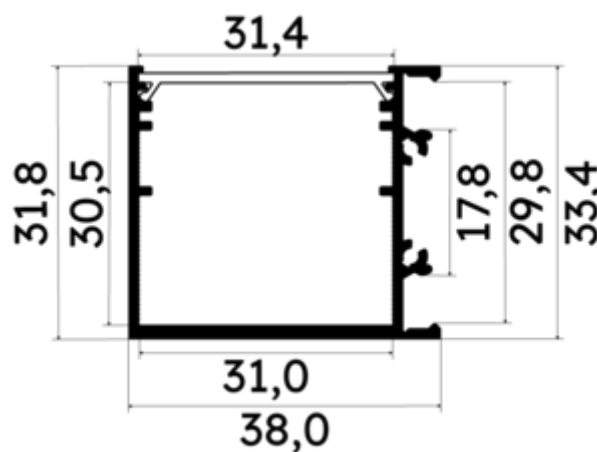

## PR2030-03-C9-BLANC

Profilé en saillie

## Caractéristiques techniques

LARGEUR	38,0mm
LARGEUR INTÉRIEURE	31,0mm
HAUTEUR	3,34 cm
MATIÈRE	Aluminium
POIDS	g/m
ACCESSOIRE INCLUS	Diffuseur C9
CONDITIONNEMENT	1

## Références

NOM COMMERCIAL RÉF. CONSTRUCTEUR	LONGUEUR	TYPE DE CAPOT	COULEUR DU PRODUIT
<b>PR2030-03-C9-BLANC</b> ENG030000000133	200,0 cm	Opale	Blanc
<b>PR2030-03-C9-BLANC-SP</b> ENG031000000122	1,0 cm	Opale	Blanc