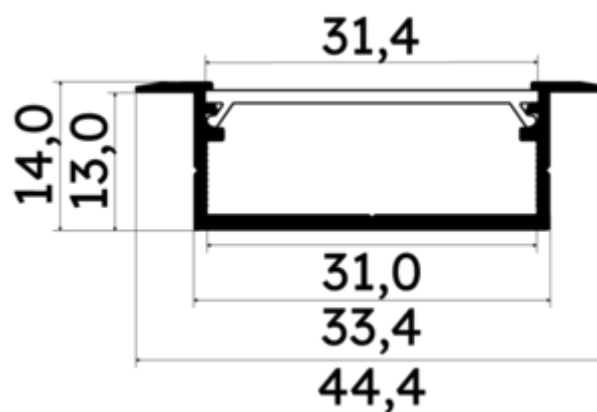

PR2030-06-C9-BLANC

Profilé à encastrer

Caractéristiques techniques

LARGEUR	44,4mm
LARGEUR INTÉRIEURE	31,0mm
HAUTEUR	1,4 cm
MATIÈRE	Aluminium
POIDS	g/m
ACCESSOIRE INCLUS	Diffuseur C9
CONDITIONNEMENT	1

Références

NOM COMMERCIAL RÉF. CONSTRUCTEUR	LONGUEUR	TYPE DE CAPOT	COULEUR DU PRODUIT
PR2030-06-C9-BLANC ENG030000000143	200,0 cm	Opale	Blanc
PR2030-06-C9-BLANC-SP ENG031000000132	1,0 cm	Opale	Blanc

Accessoires associés non inclus