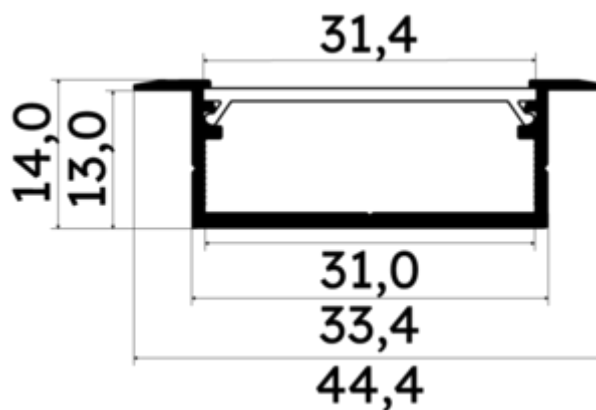

PR2030-06-C9-NOIR

Profilé à encastrer

Caractéristiques techniques

| | |
|--------------------|--------------|
| LARGEUR | 44,4mm |
| LARGEUR INTÉRIEURE | 31,0mm |
| HAUTEUR | 1,4 cm |
| MATIÈRE | Aluminium |
| POIDS | g/m |
| ACCESSOIRE INCLUS | Diffuseur C9 |
| CONDITIONNEMENT | 1 |

Références

| NOM COMMERCIAL RÉF. CONSTRUCTEUR | LONGUEUR | TYPE DE CAPOT | COULEUR DU PRODUIT |
|--|----------|---------------|-----------------------|
| PR2030-06-C9-NOIR ENG030000000146 | 200,0 cm | Opale | Noir |
| PR2030-06-C9-NOIR-SP ENG031000000135 | 1,0 cm | Opale | Noir |