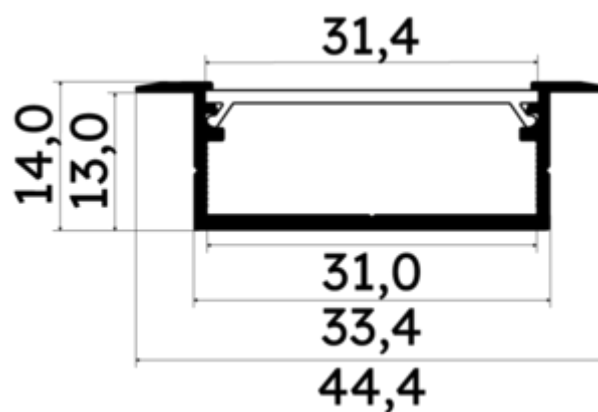

PR2030-06-C9N-NOIR

Profilé à encastrer

Caractéristiques techniques

LARGEUR	44,4mm
LARGEUR INTÉRIEURE	31,0mm
HAUTEUR	1,4 cm
MATIÈRE	Aluminium
POIDS	g/m
ACCESSOIRE INCLUS	Diffuseur
CONDITIONNEMENT	1

Références

NOM COMMERCIAL RÉF. CONSTRUCTEUR	LONGUEUR	TYPE DE CAPOT	COULEUR DU PRODUIT
PR2030-06-C9N-NOIR ENG030000000145	200,0 cm	Noir	Noir
PR2030-06-C9N-NOIR-SP ENG031000000134	1,0 cm	Noir	Noir

Accessoires associés non inclus