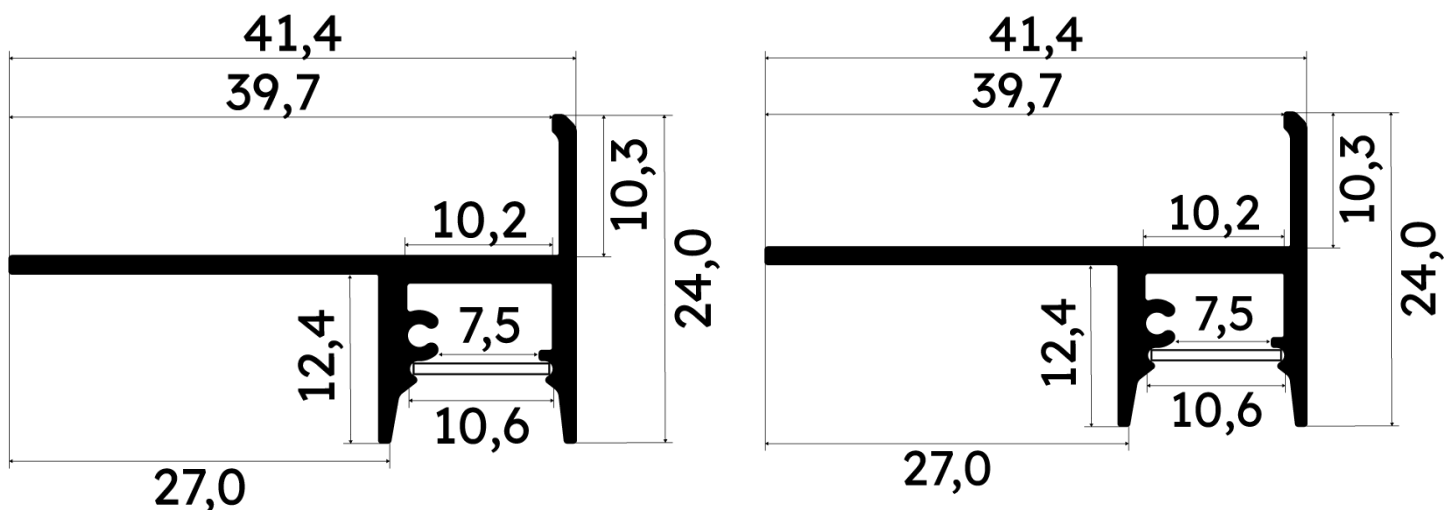

PR2032-GRIS

Profilé nez de marche

Caractéristiques techniques

LARGEUR	41,4mm
LARGEUR INTÉRIEURE	10,6mm
HAUTEUR	2,4 cm
MATIÈRE	Aluminium
POIDS	g
CONDITIONNEMENT	1

Références

NOM COMMERCIAL RÉF. CONSTRUCTEUR	LONGUEUR	COULEUR DU PRODUIT
PR2032-GRIS-SP ENG1200000000731	1,0 cm	Gris