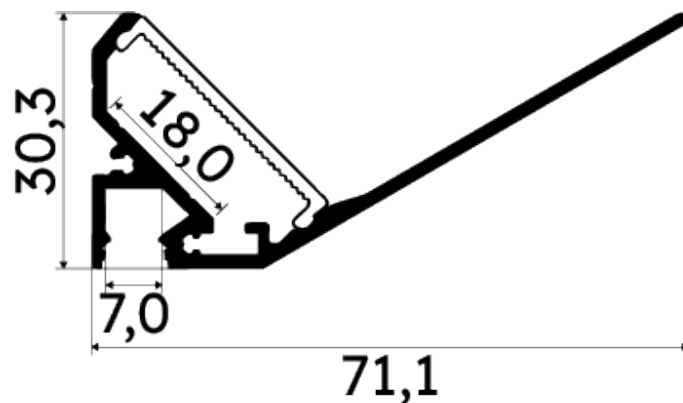

## Caractéristiques techniques

LARGEUR	71,1mm
LARGEUR INTÉRIEURE	18,0mm
HAUTEUR	3,03 cm
MATIÈRE	Aluminium
ACCESSOIRE INCLUS	Diffuseur
CONDITIONNEMENT	1

## Références

NOM COMMERCIAL RÉF. CONSTRUCTEUR	LONGUEUR	COULEUR DU PRODUIT
<b>PR3003-GRIS-SP</b> ENG120000000733	1,0 cm	Gris
<b>PR3003-3M-GRIS</b> ENG0300100000025	300,0 cm	Gris