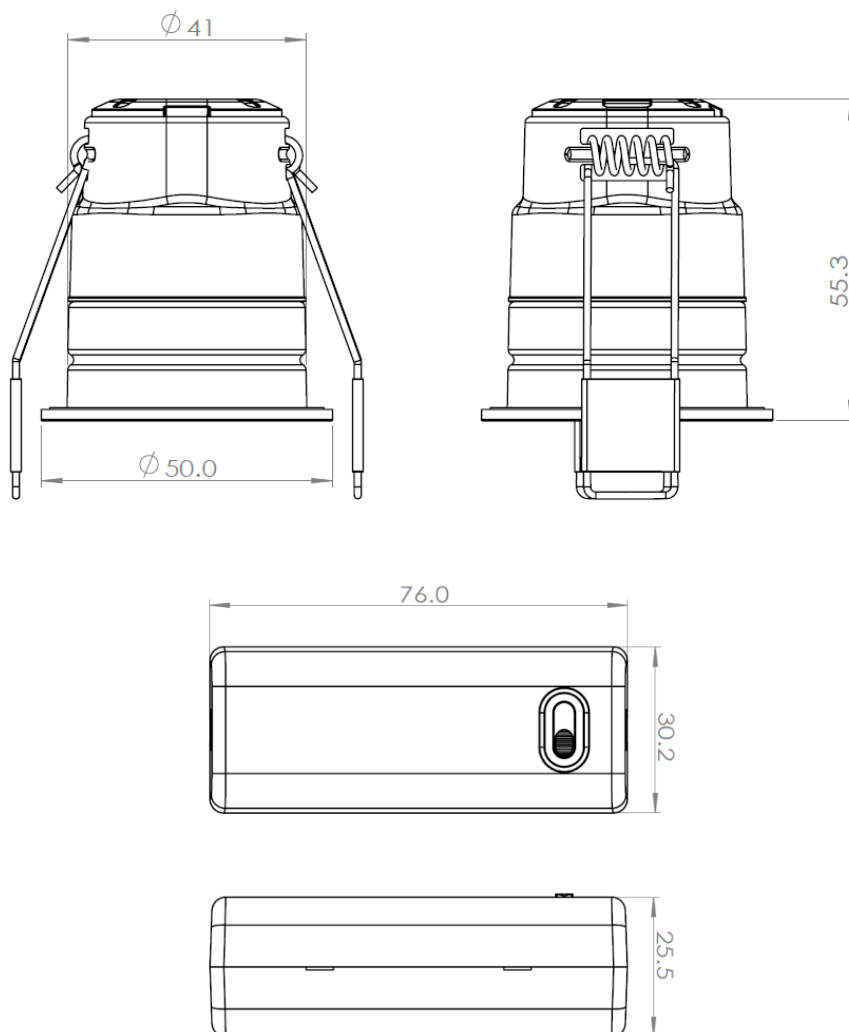

Caractéristiques techniques

Electrique

Tension d'alimentation	220-240Vac
Puissance	6W
Courant d'alimentation de la source	238mA @6W
Plage de tension d'alimentation de la source	17,5V min / 18,0V max
Classe électrique	Classe III
Variation	Dimmable TRIAC
Câble	22AWG
Driver	Déporté
Type de connectique sur driver	Rapide avec repiquage possible
Type de connecteur entre spot/driver	Connecteur Jack DC à quart de tour

Photométrique

Température de couleur	3CCT (2700°K/3000°K/4000°K) sélectionnable via un switch à l'arrière du spot
Rendu des couleurs	IRC>80

Efficacité lumineuse	69lm/W @4000°K
Classe énergétique	G
Flux lumineux	417lm @4000°K
Angle de diffusion	40°
Luminance	UGR<19
Mécanique	
Étanchéité	IP65 en façade
Indice de protection contre les chocs	IK05
Matière du corps	Aluminium
Hauteur hors tout	55,3mm
Hauteur d'encastrement	53,3mm
Diamètre hors tout	Ø50mm
Diamètre d'encastrement	Ø41mm
Température de fonctionnement	-20°C/+40°C
Poids	195g (collerette inclus)
Général	
Accessoire inclus	Collerette blanche SE1100-MINI-1BB
Garantie	5 ans
Durée de vie	50 000h
Normes	RE2020/RoHS/CE/EN1363 et EN1365

Schéma mécanique

Dimensions en millimètres

Références

Nom commercial	Couleur	Puissance	Flux	Classe énergétique
SE1100-CCT-MINI	2700°K/3000°K/4000°K	6W	382lm @2700°K 403lm @3000°K 417lm @4000°K	G

Accessoires non inclus