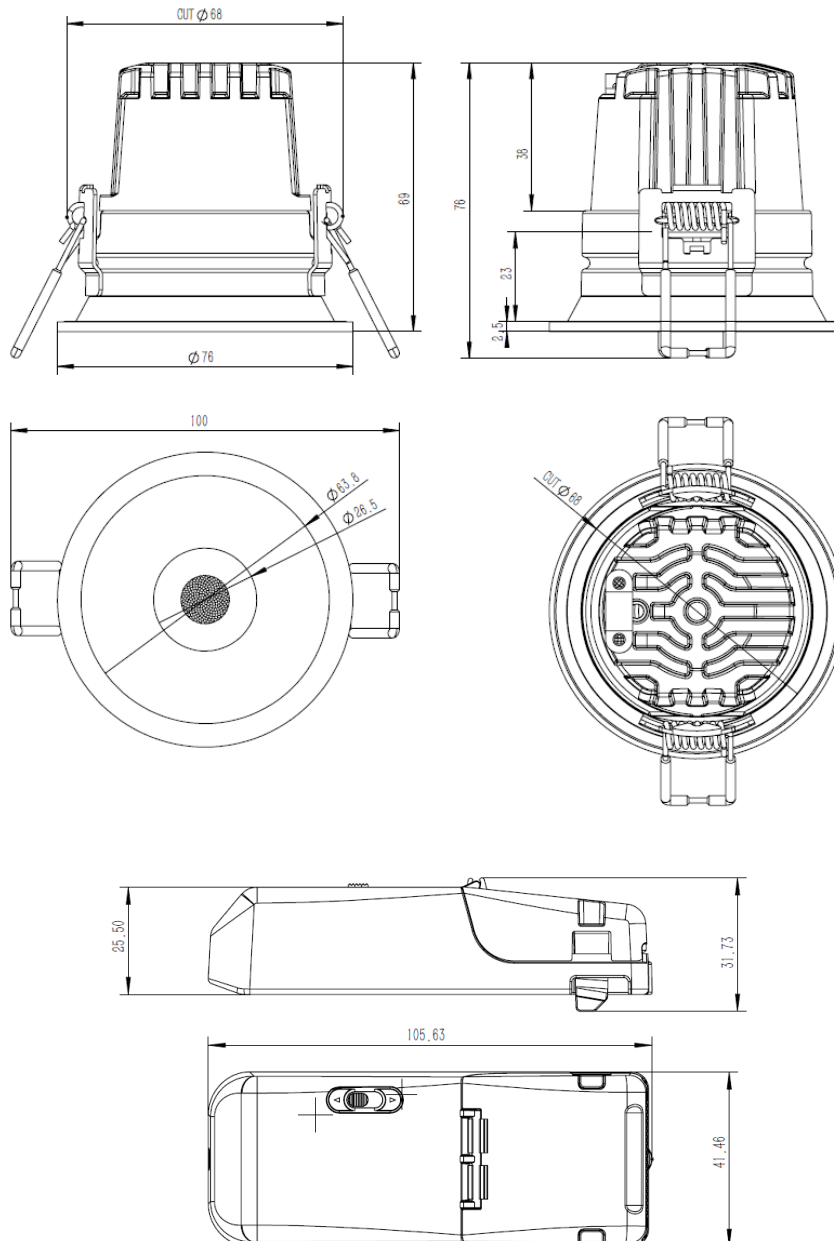

Mécanique

Étanchéité	IP65 en façade
Indice de protection contre les chocs	IK05
Matière du corps	Aluminium
Hauteur hors tout	69mm
Hauteur d'encastrement	66,5mm
Diamètre hors tout	Ø76mm
Diamètre d'encastrement	Ø68mm
Température de fonctionnement	-20°C/+40°C
Poids	330g (collerette inclus)

Général

Accessoire inclus	Collerette blanche SE1100-1BB
Garantie	5 ans
Durée de vie	50 000h
Normes	RE2020/RoHS/CE/EN1363 et EN1365

Schéma mécanique