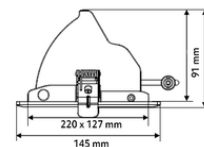

SE4001 45W/60W CCT

Spot LED magasin

Bon à savoir

Ce produit se décline en coloris noir et blanc.

Caractéristiques techniques

LARGEUR	145,0mm
DIMENSIONS D'ENCASTREMENT	220,0×127,0mm
HAUTEUR	9,6 cm
HAUTEUR ENCASTRÉE	91,0mm
MATIÈRE	Aluminium
POIDS	1.1kg
TENSION D'ALIMENTATION	220-240Vac
PUISSANCE MAXIMALE	60,0W
CONDITIONNEMENT	1