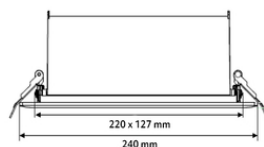

SE4001 45W/60W CCT

Spot LED magasin

Bon à savoir

Ce produit se décline en coloris noir et blanc.

Caractéristiques techniques

LARGEUR	145,0mm
DIMENSIONS D'ENCASTREMENT	220,0×127,0mm
HAUTEUR	9,6 cm
HAUTEUR ENCASTRÉE	91,0mm
MATIÈRE	Aluminium
POIDS	1.1kg
TENSION D'ALIMENTATION	220-240Vac
PUISSANCE MAXIMALE	60,0W
CONDITIONNEMENT	1