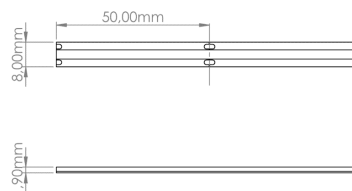

LR1892 IP20 24V

Ruban COB monochrome

Caractéristiques techniques

LARGEUR	8mm
PUISSANCE MAXIMALE	5W/m
POIDS	25g/m
LONGUEUR MAXIMALE	5m
SÉCABILITÉ	5cm
HAUTEUR	1,9mm
CONDITIONNEMENT	1 pièce

Références

NOM COMMERCIAL RÉF. CONSTRUCTEUR	LONGUEUR	TEINTE	FLUX	EFFICACITÉ LUMINEUSE	CLASSE ÉNERGÉTIQUE
LR1892-IP20-24-5BL27 ENG0100100000249	5m	2700 °K	350lm/m	≥70Lm/W	G
LR1892-IP20-24-5BL30 ENG0100100000250	5m	3000 °K	385lm/m	≥77Lm/W	G
LR1892-IP20-24-5BL40 ENG0100100000251	5m	4000 °K	410lm/m	≥82Lm/W	G
LR1892-IP20-24-5BL60 ENG0100100000252	5m	6000 °K	425lm/m	≥85Lm/W	G
LR1892-IP20-24SPBL27 ENG0110100000192	Sur mesure	2700 °K	350lm/m	≥70Lm/W	G
LR1892-IP20-24SPBL30 ENG0110100000193	Sur mesure	3000 °K	385lm/m	≥77Lm/W	G
LR1892-IP20-24SPBL40 ENG0110100000194	Sur mesure	4000 °K	410lm/m	≥82Lm/W	G
LR1892-IP20-24SPBL60 ENG0110100000195	Sur mesure	6000 °K	425lm/m	≥85Lm/W	G