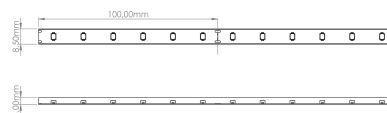

LR2891 IP65 24V

Ruban LED monochrome

PHOTO NON CONTRACTUELLE

Caractéristiques techniques

LARGEUR	8,5mm
PUISSANCE MAXIMALE	4,8W/m
POIDS	52g/m
LONGUEUR MAXIMALE	10m
SÉCABILITÉ	10cm
HAUTEUR	4mm
CONDITIONNEMENT	1 pièce

Références

NOM COMMERCIAL RÉF. CONSTRUCTEUR	LONGUEUR	TEINTE	FLUX	EFFICACITÉ LUMINEUSE	CLASSE ÉNERGÉTIQUE
LR2891-24-5BL27 ENG0100100000265	5m	2700 °K	450lm/m	≥93Lm/W	F
LR2891-24-5BL30 ENG0100100000055	5m	3000 °K	462lm/m	≥96Lm/W	F
LR2891-24-5BL40 ENG0100100000056	5m	4000 °K	490lm/m	≥102Lm/W	F
LR2891-24-5BL60 ENG0100100000057	5m	6000 °K	500lm/m	≥104Lm/W	F
LR2891-24-10BL27 ENG0100100000264	10m	2700 °K	450lm/m	≥93Lm/W	F
LR2891-24-10BL30 ENG0100100000052	10m	3000 °K	462lm/m	≥96Lm/W	F
LR2891-24-10BL40 ENG0100100000053	10m	4000 °K	490lm/m	≥102Lm/W	F
LR2891-24-10BL60 ENG0100100000054	10m	6000 °K	500lm/m	≥104Lm/W	F
LR2891-24SPBL27 ENG0110100000034	Sur mesure	2700 °K	450lm/m	≥93Lm/W	F
LR2891-24SPBL30 ENG0110100000035	Sur mesure	3000 °K	462lm/m	≥96Lm/W	F
LR2891-24SPBL40 ENG0110100000036	Sur mesure	4000 °K	490lm/m	≥102Lm/W	F
LR2891-24SPBL60 ENG0110100000037	Sur mesure	6000 °K	500lm/m	≥104Lm/W	F