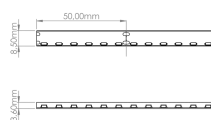

LR4391 IP65 24V

Ruban LED éclairage sur la tranche

PHOTO NON CONTRACTUELLE

Caractéristiques techniques

LARGEUR	8,5mm
PUISSANCE MAXIMALE	14,4W/m
POIDS	47g/m
LONGUEUR MAXIMALE	7m
SÉCABILITÉ	5cm
HAUTEUR	3,6mm
CONDITIONNEMENT	1 pièce

Références

NOM COMMERCIAL RÉF. CONSTRUCTEUR	LONGUEUR	TEINTE	FLUX	EFFICACITÉ LUMINEUSE	CLASSE ÉNERGÉTIQUE
LR4391-IP65-24-5BL30 ENG0100100000116	5m	3000°K	850lm/m	≥55Lm/W	G
LR4391-IP65-24-5BL40 ENG0100100000117	5m	4000°K	850lm/m	≥55Lm/W	G
LR4391-IP65-24-5BL60 ENG0100100000118	5m	6000°K	850lm/m	≥55Lm/W	G
LR4391-IP65-24SPBL30 ENG0110100000077	Sur mesure	3000°K	850lm/m	≥55Lm/W	G
LR4391-IP65-24SPBL40 ENG0110100000078	Sur mesure	4000°K	850lm/m	≥55Lm/W	G
LR4391-IP65-24SPBL60 ENG0110100000079	Sur mesure	6000°K	850lm/m	≥55Lm/W	G