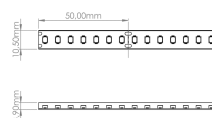

LR5195 IP65 24V

Ruban LED monochrome

Caractéristiques techniques

LARGEUR	10,5mm
PUISSANCE MAXIMALE	22W/m
POIDS	66g/m
LONGUEUR MAXIMALE	10m
SÉCABILITÉ	5cm
HAUTEUR	3,9mm
CONDITIONNEMENT	1 pièce

Références

NOM COMMERCIAL RÉF. CONSTRUCTEUR	LONGUEUR	TEINTE	FLUX	EFFICACITÉ LUMINEUSE	CLASSE ÉNERGÉTIQUE
LR5195-IP65-24-5BL27 ENG0100100000245	5m	2700°K	1930lm/m	≥96Lm/W	F
LR5195-IP65-24-5BL30 ENG0100100000150	5m	3000°K	2000lm/m	≥100Lm/W	F
LR5195-IP65-24-5BL40 ENG0100100000151	5m	4000°K	2000lm/m	≥100Lm/W	F
LR5195-IP65-24-5BL60 ENG0100100000152	5m	6000°K	2030lm/m	≥101Lm/W	F
LR5195-IP65-24-10BL27 ENG0100100000244	10m	2700°K	1930lm/m	≥96Lm/W	F
LR5195-IP65-24-10BL30 ENG0100100000147	10m	3000°K	2000lm/m	≥100Lm/W	F
LR5195-IP65-24-10BL40 ENG0100100000148	10m	4000°K	2000lm/m	≥100Lm/W	F
LR5195-IP65-24-10BL60 ENG0100100000149	10m	6000°K	2030lm/m	≥101Lm/W	F
LR5195-IP65-24SPBL27 ENG0110100000213	Sur mesure	2700°K	1930lm/m	≥96Lm/W	F
LR5195-IP65-24SPBL30 ENG0110100000098	Sur mesure	3000°K	2000lm/m	≥100Lm/W	F
LR5195-IP65-24SPBL40 ENG0110100000099	Sur mesure	4000°K	2000lm/m	≥100Lm/W	F
LR5195-IP65-24SPBL60 ENG0110100000100	Sur mesure	6000°K	2030lm/m	≥101Lm/W	F