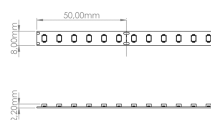

LR5290 IP20 24V

Ruban LED monochrome

Caractéristiques techniques

LARGEUR	8mm
PUISSANCE MAXIMALE	9,6W/m
POIDS	27g/m
LONGUEUR MAXIMALE	7m
SÉCABILITÉ	5cm
HAUTEUR	2,2mm
CONDITIONNEMENT	1 pièce

Références

NOM COMMERCIAL RÉF. CONSTRUCTEUR	LONGUEUR	TEINTE	FLUX	EFFICACITÉ LUMINEUSE	CLASSE ÉNERGÉTIQUE
LR5290-IP20-24-5BL27 ENG0100100000267	5m	2700 °K	720lm/m	≥70Lm/W	G
LR5290-IP20-24-5BL30 ENG0100100000181	5m	3000 °K	700lm/m	≥70Lm/W	G
LR5290-IP20-24-5BL40 ENG0100100000182	5m	4000 °K	700lm/m	≥70Lm/W	G
LR5290-IP20-24-5BL60 ENG0100100000183	5m	6000 °K	700lm/m	≥70Lm/W	G
LR5290-IP20-24SPBL27 ENG0110100000206	Sur mesure	2700 °K	720lm/m	≥70Lm/W	G
LR5290-IP20-24SPBL30 ENG0110100000127	Sur mesure	3000 °K	700lm/m	≥70Lm/W	G
LR5290-IP20-24SPBL40 ENG0110100000128	Sur mesure	4000 °K	700lm/m	≥70Lm/W	G
LR5290-IP20-24SPBL60 ENG0110100000129	Sur mesure	6000 °K	700lm/m	≥70Lm/W	G