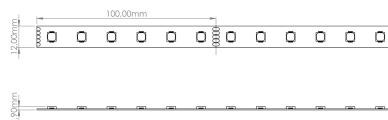

LR7100 IP20 24V

Ruban LED RGBW

Caractéristiques techniques

LARGEUR	12mm
PUISSANCE MAXIMALE	19,2W/m
POIDS	33g/m
LONGUEUR MAXIMALE	7m
SÉCABILITÉ	10cm
HAUTEUR	1,9mm
CONDITIONNEMENT	1 pièce

Références

NOM COMMERCIAL RÉF. CONSTRUCTEUR	LONGUEUR	TEINTE	FLUX	EFFICACITÉ LUMINEUSE	CLASSE ÉNERGÉTIQUE
LR7100-IP20-24-5RGBBL30 ENG0100100000263	5m	RGB 3000°K	RGB: 617lm/m W: 421lm/m	-	G
LR7100-IP20-24-5RGBBL40 ENG0100100000204	5m	RGB 4000°K	RGB: 617lm/m W: 510lm/m	-	G
LR7100-IP20-24-5RGBBL60 ENG0100100000205	5m	RGB 6000°K	RGB: 617lm/m W: 443lm/m	-	G
LR7100-IP20-24SPRGBBL3 ENG0110100000207	Sur mesure	RGB 3000°K	RGB: 617lm/m W: 421lm/m	-	G
LR7100-IP20-24SPRGBBL4 ENG0110100000149	Sur mesure	RGB 4000°K	RGB: 617lm/m W: 510lm/m	-	G
LR7100-IP20-24SPRGBBL6 ENG0110100000150	Sur mesure	RGB 6000°K	RGB: 617lm/m W: 443lm/m	-	G