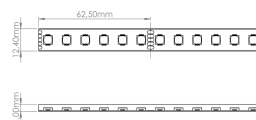

### Caractéristiques techniques

LARGEUR	12,4mm
PUISSANCE MAXIMALE	30,6W/m
POIDS	71g/m
LONGUEUR MAXIMALE	5m
SÉCABILITÉ	6,25cm
HAUTEUR	4mm
CONDITIONNEMENT	1 pièce

## Références

NOM COMMERCIAL RÉF. CONSTRUCTEUR	LONGUEUR	TEINTE	FLUX	EFFICACITÉ LUMINEUSE	CLASSE ÉNERGÉTIQUE
<b>LR7400-IP65-24-5RGBBL40</b> ENG0100100000218	5m	RGB 4500°K	RGB: 794lm/m W: 815lm/m	-	-
<b>LR7400-IP65-24-5RGBBL60</b> ENG0100100000219	5m	RGB 6000°K	RGB: 794lm/m W: 815lm/m	-	-
<b>LR7400-IP65-24SPRGBBL4</b> ENG0110100000163	Sur mesure	RGB 4500°K	RGB: 794lm/m W: 815lm/m	-	-
<b>LR7400-IP65-24SPRGBBL6</b> ENG0110100000164	Sur mesure	RGB 6000°K	RGB: 794lm/m W: 815lm/m	-	-